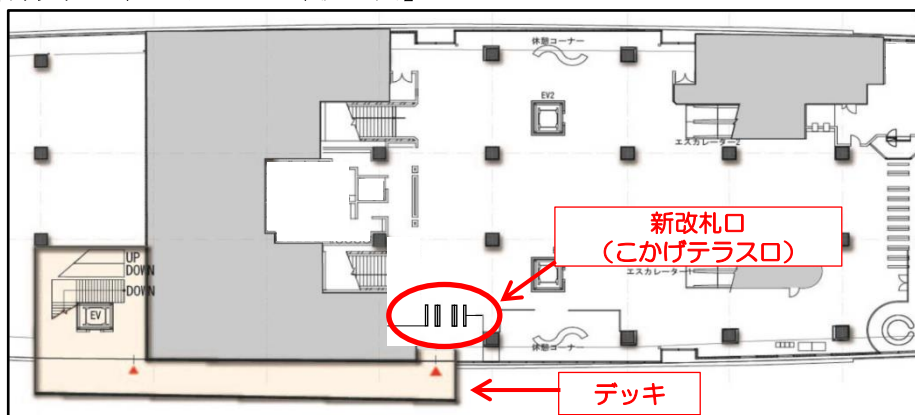

【新改札口(こかげテラスロ)拡大図】