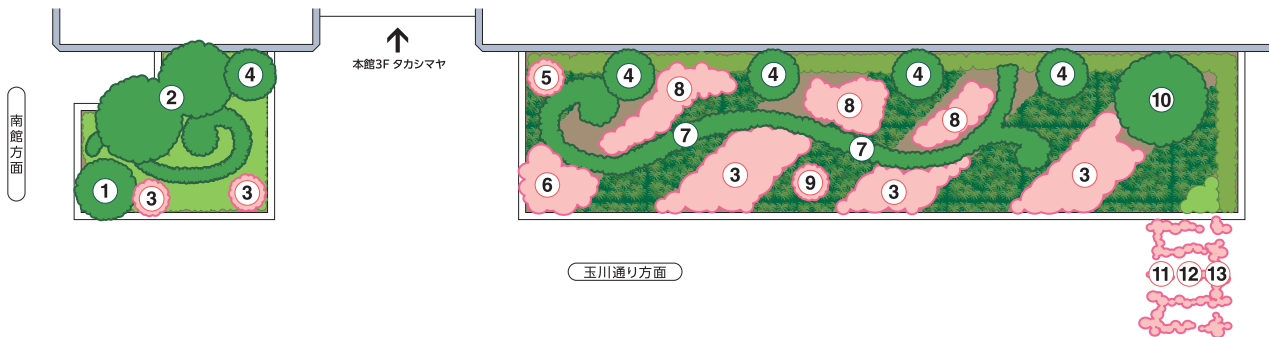

① ツバキ

② マテバシイ

③ スカーレットメイディランド

④ 黄金モチノキ

⑤ ウィンチェスターキャンドラル

⑥ ヘリテージ

⑦ セイヨウツゲ(ボックスウッド)