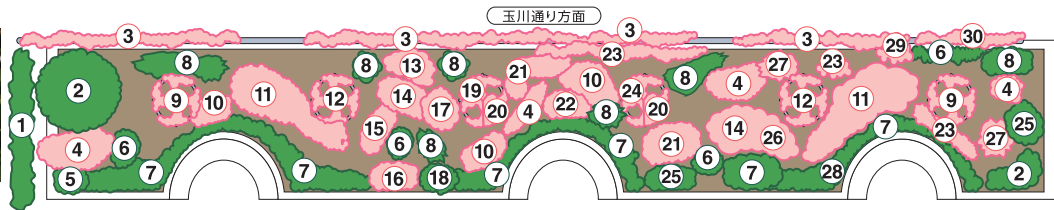

ローズギャラリー エリア

バラ

バラ以外の植物

バラの見ごろは5月初旬から6月中旬頃です。

※植え替え等により一部実際の植物と異なる場合もございます。