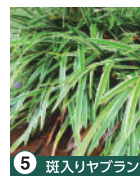

グラスガーデン エリア

バラ バラ以外の植物

バラの見ごろは5月初旬から6月中旬頃です。

※植え替え等により一部実際の植物と異なる場合もございます。