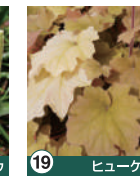

グラスガーデン エリア

バラ バラ以外の植物

バラの見ごろは5月初旬から6月中旬頃です。

※植え替え等により一部実際の植物と異なる場合もございます。