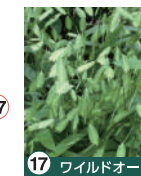

グラスガーデン エリア

バラ バラ以外の植物

バラの見ごろは5月初旬から6月中旬頃です。

※植え替え等により一部実際の植物と異なる場合もございます。