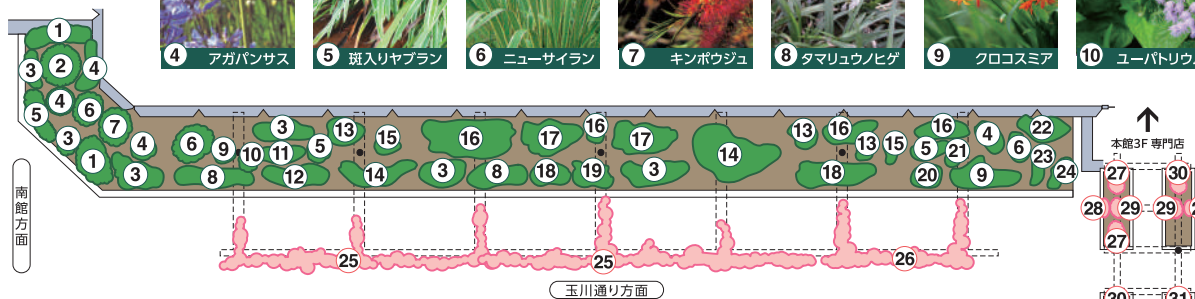

グラスガーデン エリア

バラ バラ以外の植物

バラの見ごろは5月初旬から6月中旬頃です。

※植え替え等により一部実際の植物と異なる場合もございます。