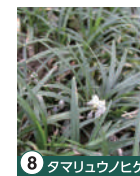

グラスガーデン エリア

バラ バラ以外の植物

バラの見ごろは5月初旬から6月中旬頃です。

※植え替え等により一部実際の植物と異なる場合もございます。