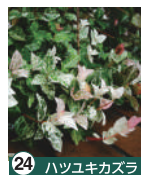

グラスガーデン エリア

バラ バラ以外の植物

バラの見ごろは5月初旬から6月中旬頃です。

※植え替え等により一部実際の植物と異なる場合もございます。