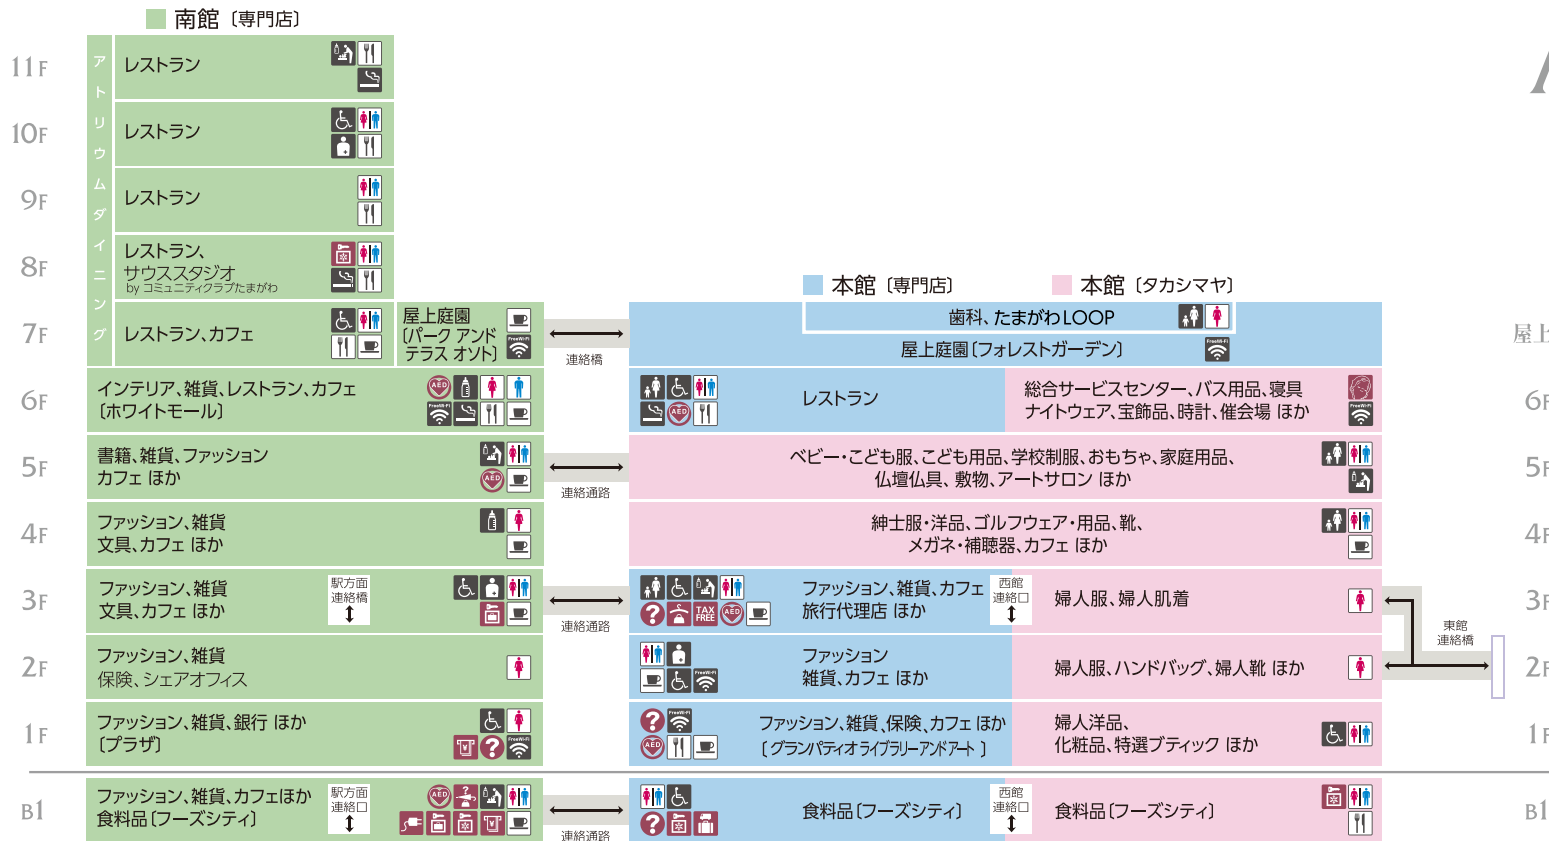

Area Guide

屋上
6F
5F
4F
3F
2F
1F
B1

- 化粧室
- 紳士化粧室
- 婦人化粧室
- オストメイト
- 授乳室・ベビー休憩室
- 授乳室 (婦人化粧室内)
- お子様トイレ (婦人化粧室内)
- 多機能トイレ
- 喫煙所
- FREE Wi-Fi
- レストラン
- カフェ
- インフォメーション
- AED (自動体外式除細動器)
- モバイルバッテリーレンタル
- 冷蔵品ロッカー
- コインロッカー
- 遺失物・拾得物承り所
- お荷物一時預り所
- 当日ご自宅配送サービス
- タカシマヤ総合サービスセンター
- ATM (銀行系)
- 免税カウンター
- 駐車場
- 駐車料金事前精算機
- ヴァレーパーキング
- カーウォッシュ
- 駐輪場
- 電気自動車充電サービス