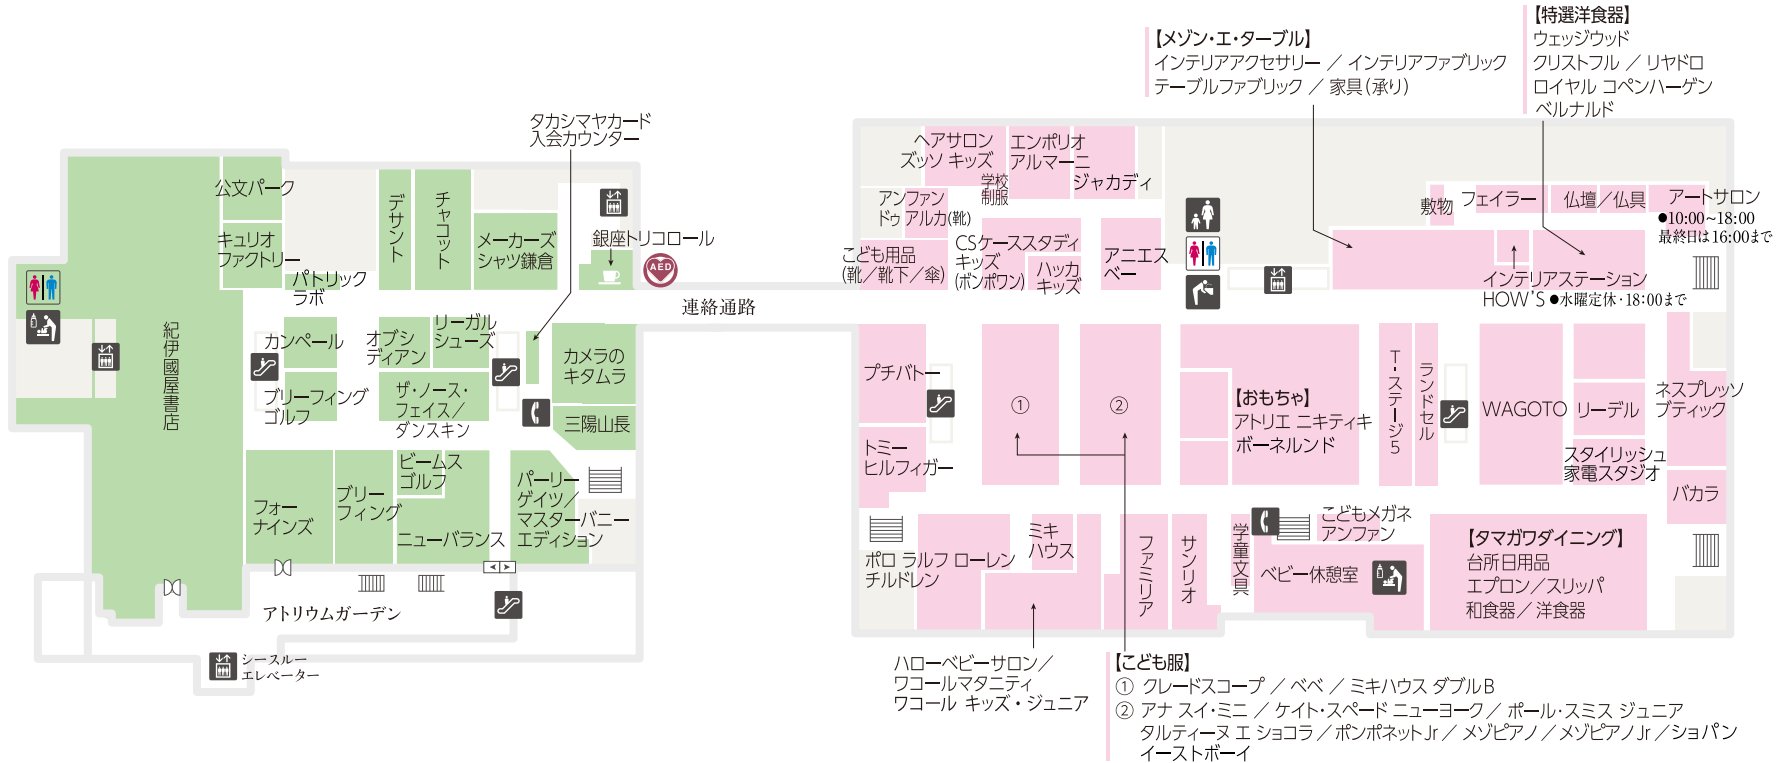

## 南館〔専門店〕

## 本館〔タカシマヤ〕

-  化粧室
-  授乳室・ベビー休憩室
-  お子様用トイレ (婦人化粧室内)
-  公衆電話
-  カフェ
-  AED (自動体外式除細動器)

- 【子ども服】**
- ① クレードスコープ / ベベ / ミキハウス ダブルB
  - ② アナ スイ・ミニ / ケイト・スペード ニューヨーク / ポール・スミス ジュニア タルティーヌ エ ショコラ / ボンボネット Jr / メゾピアノ / メゾピアノ Jr / ショパン イーストボーイ