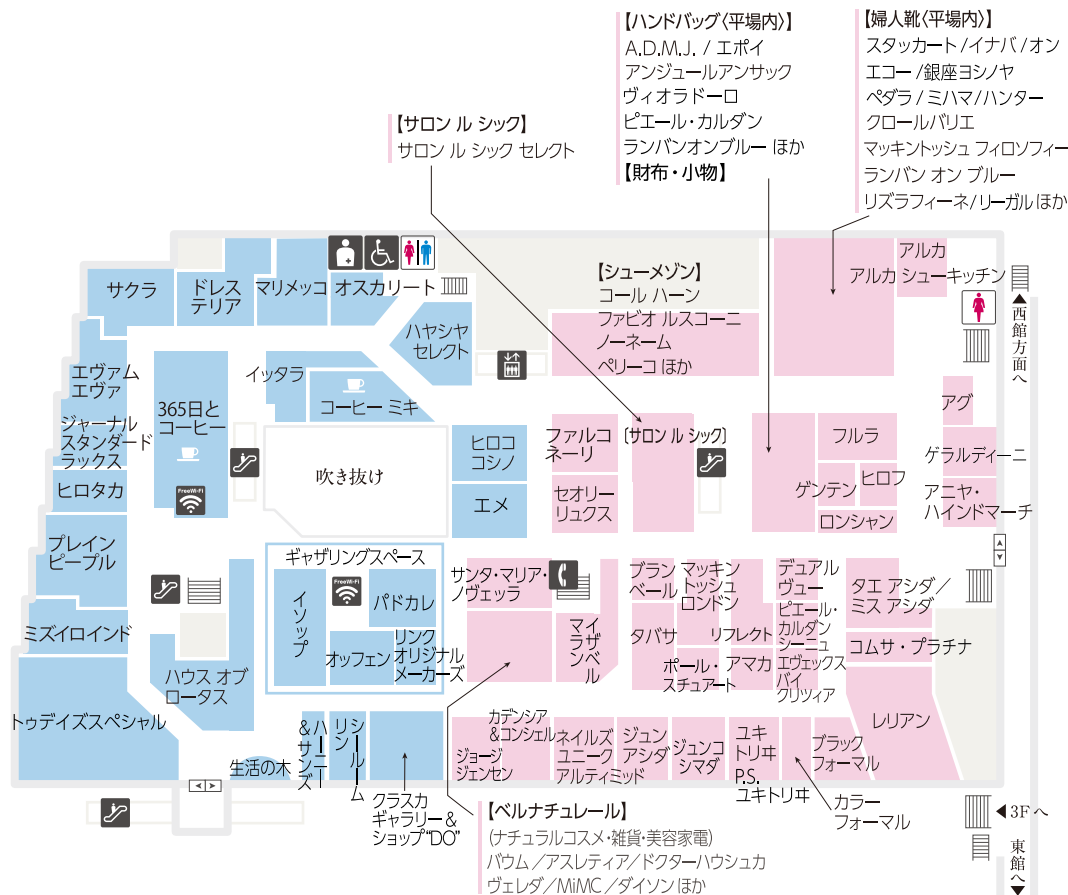

# 2F

## 南館〔専門店〕

## 本館〔専門店〕

## 本館〔タカシマヤ〕

- 化粧室
- 婦人化粧室
- 授乳室・ベビー休憩室
- 多機能トイレ
- オストメイト
- FREE Wi-Fi
- 公衆電話
- カフェ