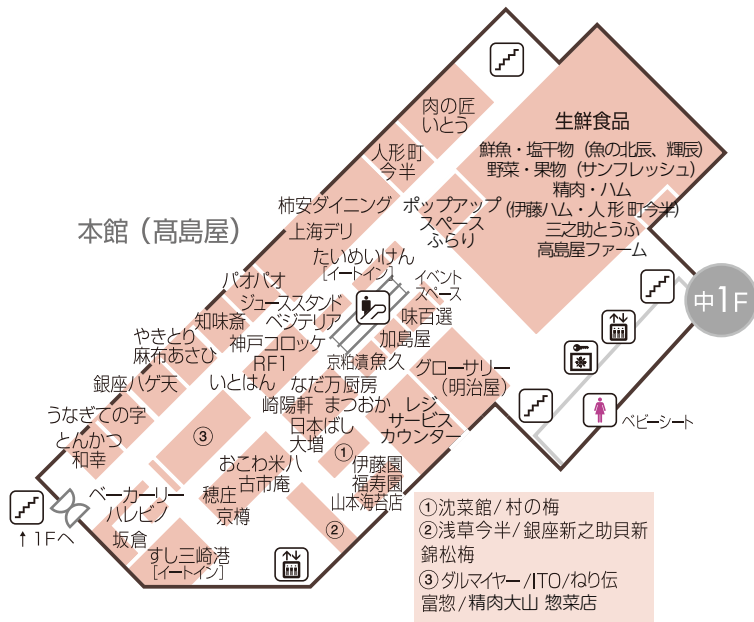

B1

本館 高島屋

食料品/グローサリー/
生鮮食品/惣菜/
佃煮・漬物/味百選/
イトイン

B2

本館 高島屋

催会場/和・洋酒/
ワインショップ・エノテカ
郵便局

本館とS館の連絡口は1F・3F・6Fにございます。

食料品
その他

- トイレ
- 多目的トイレ
- 冷蔵品ロッカー
- 電話
- ATM