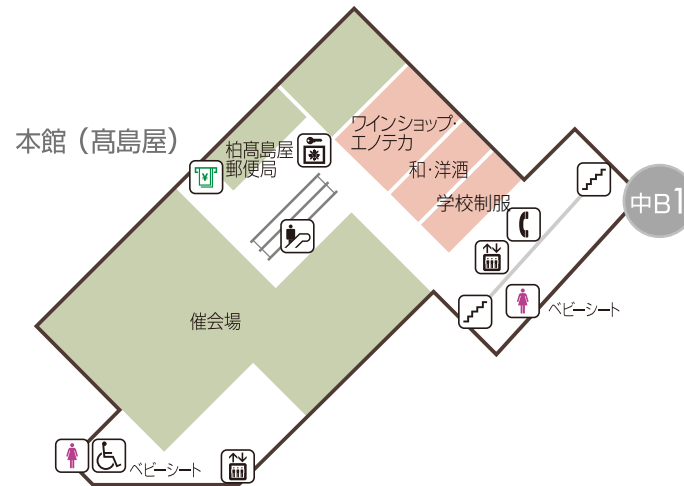

B1

本館 高島屋

食料品/グローサリー/
生鮮食品/惣菜/
佃煮・漬物/味百選/
イトイン

B2

本館 高島屋

催会場/和・洋酒/
ワインショップ・エノテカ
郵便局

本館とS館の連絡口は1F・3F・6Fにございます。

食料品
その他

- トイレ
- 多目的トイレ
- 冷蔵品ロッカー
- 電話
- ATM