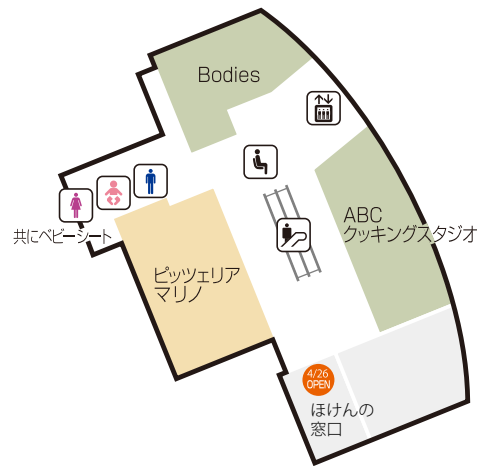

9F

新館 専門店  
レストラン/料理教室/  
フィットネスクラブ

11F

新館 専門店  
レストラン

10F

新館 専門店  
レストラン

12F

新館 専門店  
ビューティー/  
リラクゼーション/  
シェアオフィス

- レストラン/喫茶
- ビューティー/その他

- トイレ
- 多目的トイレ
- AED(自動体外式除細動器)
- ベビー休憩室
- ハミガキスペース
- 休憩所
- 喫煙所