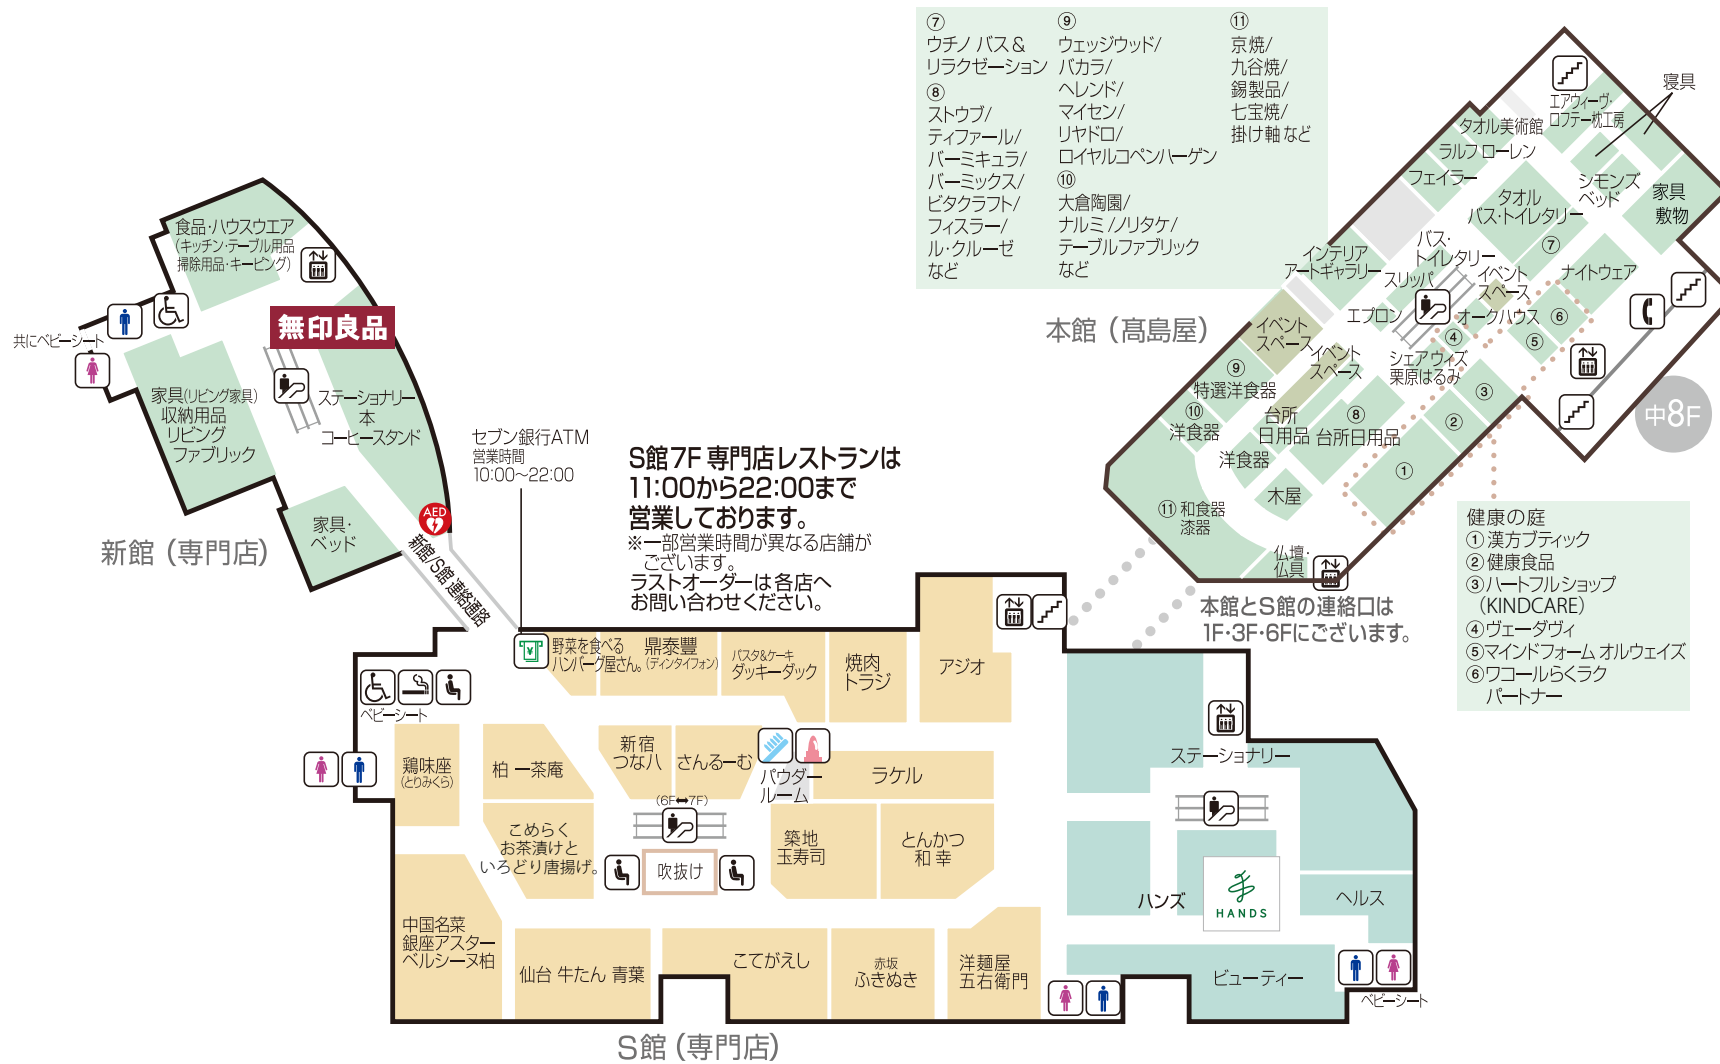

7F

本館 高島屋 和・洋食器/台所日用品/寝具/ベッド/
健康食品/インテリアアクセサリ/
タオル/総合ギフトサロン/ハートフルショップ/
漢方ブティック/ナイトウェア/仏壇・仏具

S館 専門店 (レストラン/東急ハンズ)

新館 専門店

- 生活雑貨/ホビー/通信機器
- レストラン/喫茶
- ビューティー/その他
- ハンズ

**S館7F 専門店レストランは
11:00から22:00まで
営業しております。**
※一部営業時間が異なる店舗が
ございます。
ラストオーダーは各店へ
お問い合わせください。

本館とS館の連絡口は
1F・3F・6Fにございます。

- トイレ
- 多目的トイレ
- AED(自動体外式除細動器)
- パウダールーム
- ハミガキスペース
- 休憩所
- 電話
- 喫煙所
- ATM