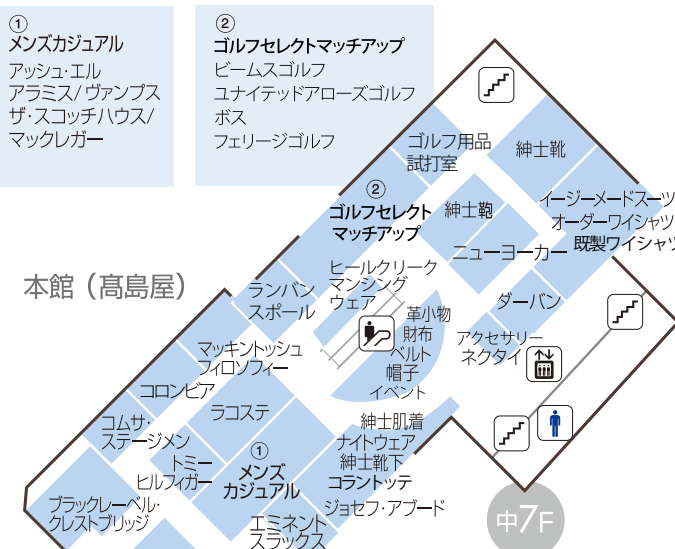

# 6F

- 本館 高島屋 紳士服/紳士用品/  
紳士靴/靴
- S館 高島屋 ベビー・子ども服
- S館 専門店
- 新館 専門店

- ファッション(レディース)
- ファッション (メンズ・レディース/メンズ/ベビー・キッズ)
- 呉服
- ファッション雑貨
- 生活雑貨/ホビー/通信機器
- メガネ/コンタクトレンズ
- レストラン/喫茶
- ビューティー/その他

新館 (専門店)

新館とS館の連絡口は  
3F・4F・7Fにございます。

※お子様用トイレは  
多目的トイレ内 (便座のみ)

S館 (専門店)

本館 (高島屋)

中7F

S館 (高島屋)

お子様用トイレは多目的トイレ内 (便座のみ)

- トイレ
- 多目的トイレ
- お子様用トイレ(多目的トイレ内)
- ベビー休憩室
- 休憩所
- 喫茶