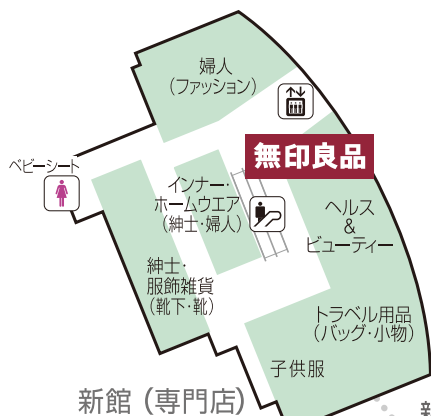

# 6F

- 本館 高島屋 紳士服/紳士用品/  
紳士靴/靴
- S館 高島屋 ベビー・子ども服
- S館 専門店
- 新館 専門店

- ファッション(レディース)
- ファッション (メンズ・レディース/メンズ/ベビー・キッズ)
- 呉服
- ファッション雑貨
- 生活雑貨/ホビー/通信機器
- メガネ/コンタクトレンズ
- レストラン/喫茶
- ビューティー/その他

新館 (専門店)

新館とS館の連絡口は  
3F・4F・7Fにございます。

※お子様用トイレは  
多目的トイレ内 (便座のみ)

S館 (専門店)

本館 (高島屋)

中7F

S館 (高島屋)

お子様用トイレは多目的トイレ内 (便座のみ)

- トイレ
- 多目的トイレ
- お子様用トイレ(多目的トイレ内)
- ベビー休憩室
- 休憩所
- 喫茶