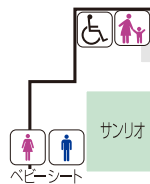

# 6F

- 本館 高島屋 紳士服/紳士用品/  
紳士靴/靴
- S館 高島屋 ベビー・子ども服
- S館 専門店
- 新館 専門店

- ファッション(レディース)
- ファッション (メンズ・レディース/メンズ/ベビー・キッズ)
- 呉服
- ファッション雑貨
- 生活雑貨/ホビー/通信機器
- メガネ/コンタクトレンズ
- レストラン/喫茶
- ビューティー/その他

新館 (専門店)

新館とS館の連絡口は  
3F・4F・7Fにございます。

※お子様用トイレは  
多目的トイレ内 (便座のみ)

S館 (専門店)

本館 (高島屋)

中7F

S館 (高島屋)

お子様用トイレは多目的トイレ内 (便座のみ)

- トイレ
- 多目的トイレ
- お子様用トイレ(多目的トイレ内)
- ベビー休憩室
- 休憩所
- 喫茶