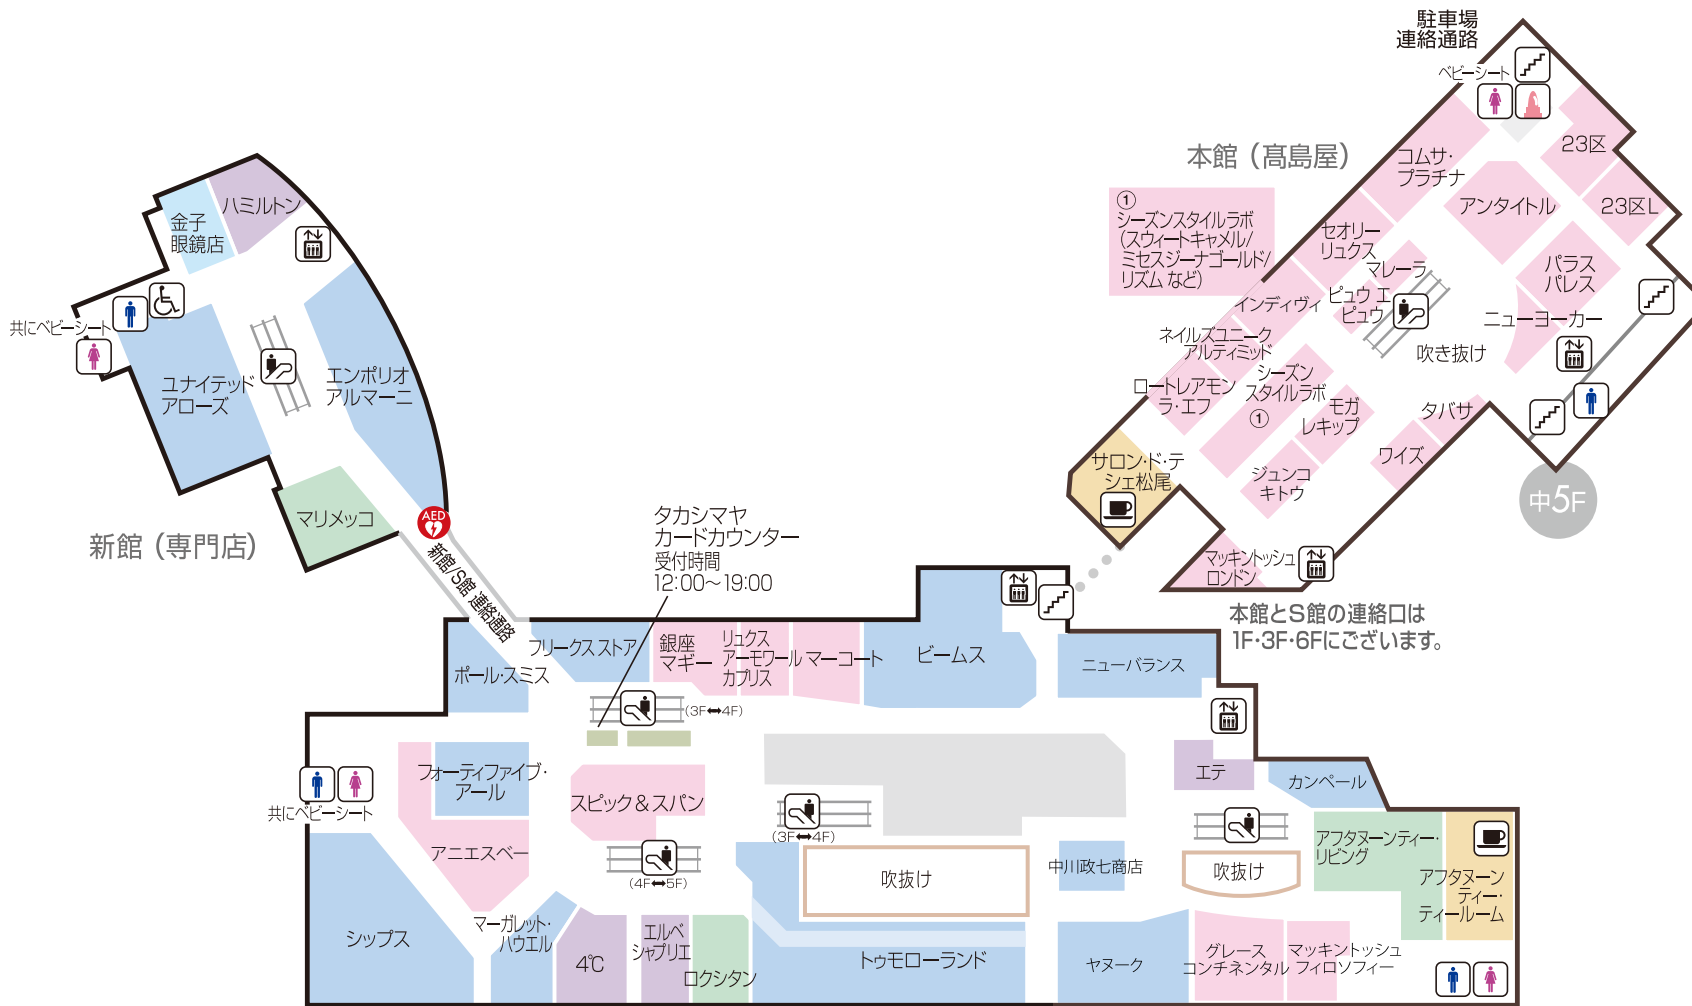

4F

本館 高島屋 婦人服/喫茶
 S館 高島屋
 S館 専門店
 新館 専門店

- ファッション(レディース)
- ファッション(メンズ・レディース/メンズ)
- ファッション雑貨
- 生活雑貨/ホビー
- メガネ/コンタクトレンズ
- レストラン/喫茶
- ビューティー/その他

- トイレ
- 多目的トイレ
- AED(自動体外式除細動器)
- 喫茶
- パウダールーム