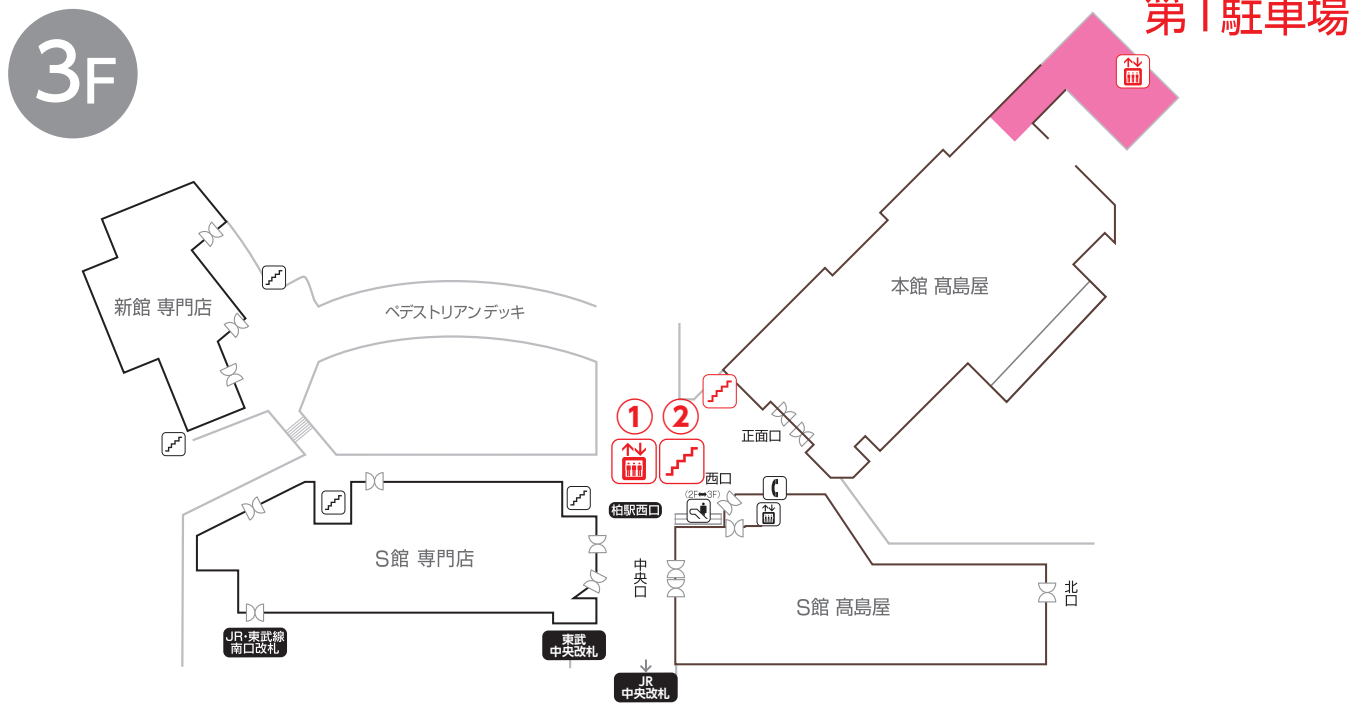

本館 高島屋 閉店時の 第1 駐車場 4F 店舗への行き方

本館 高島屋の閉店時、第1 駐車場 4F の店舗へは以下の順路をご利用ください。

1. エレベーター (①)・階段 (②) で1Fにお降りください。

2. 高島屋の脇を通り第1 駐車場へ

※屋内のエレベーターで4Fに上がってください。