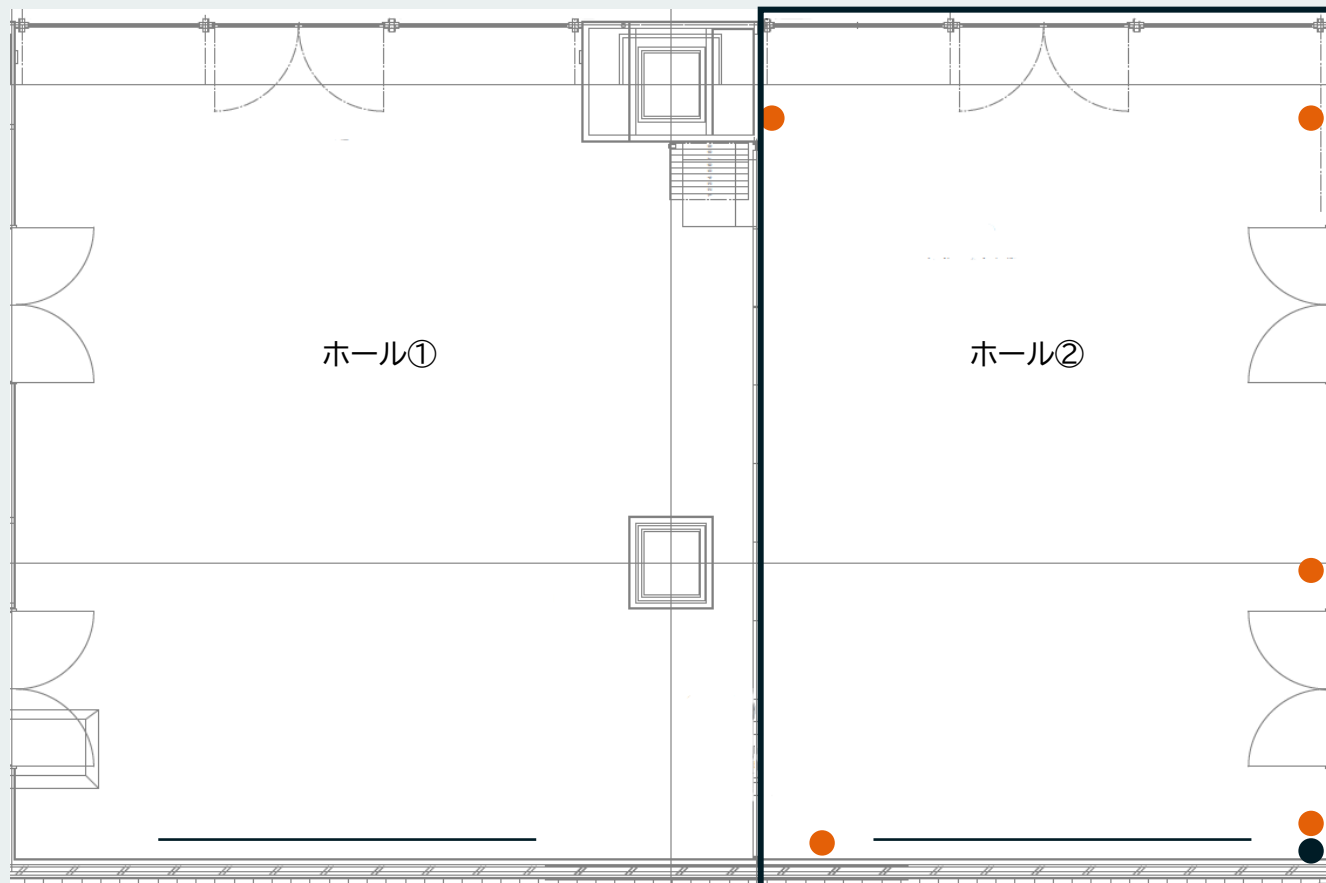

- 壁面コンセント
- 壁面コンセント
※非常放送時切断

ホール(半面①)

2024.9.2現在

| 場所 | 貸出形態 | 面積 | 定員 | 料金 ※1時間あたり |
|-------|------|-----|--------------------|-------------------------------------|
| 新館10階 | 時間貸し | 88㎡ | 80名 ※椅子だけのレイアウト | 【個人】 7,700円(税込) 【法人】 11,000円(税込) |

- 壁面コンセント
- 壁面コンセント
※非常放送時切断

ホール(半面②)

2024.9.2現在

| 場所 | 貸出形態 | 面積 | 定員 | 料金 ※1時間あたり |
|-------|------|-----|--------------------|------------------------------------|
| 新館10階 | 時間貸し | 66㎡ | 60名 ※椅子だけのレイアウト | 【個人】 6,600円(税込) 【法人】 9,900円(税込) |

- 壁面コンセント
- 壁面コンセント
※非常放送時切断

ポップアップ

2024.9.2現在

| 場所 | 貸出形態 | 面積 | 定員 | 料金 ※1時間あたり |
|-------|------|------|------------------------------------------------------|--------------------------------------|
| 新館10階 | 日貸し | 130㎡ | 30名 ※壁で仕切られていないスペースです。 ご利用内容に応じて、お申込時にご相談ください。 | 【個人】 17,600円(税込) 【法人】 26,400円(税込) |