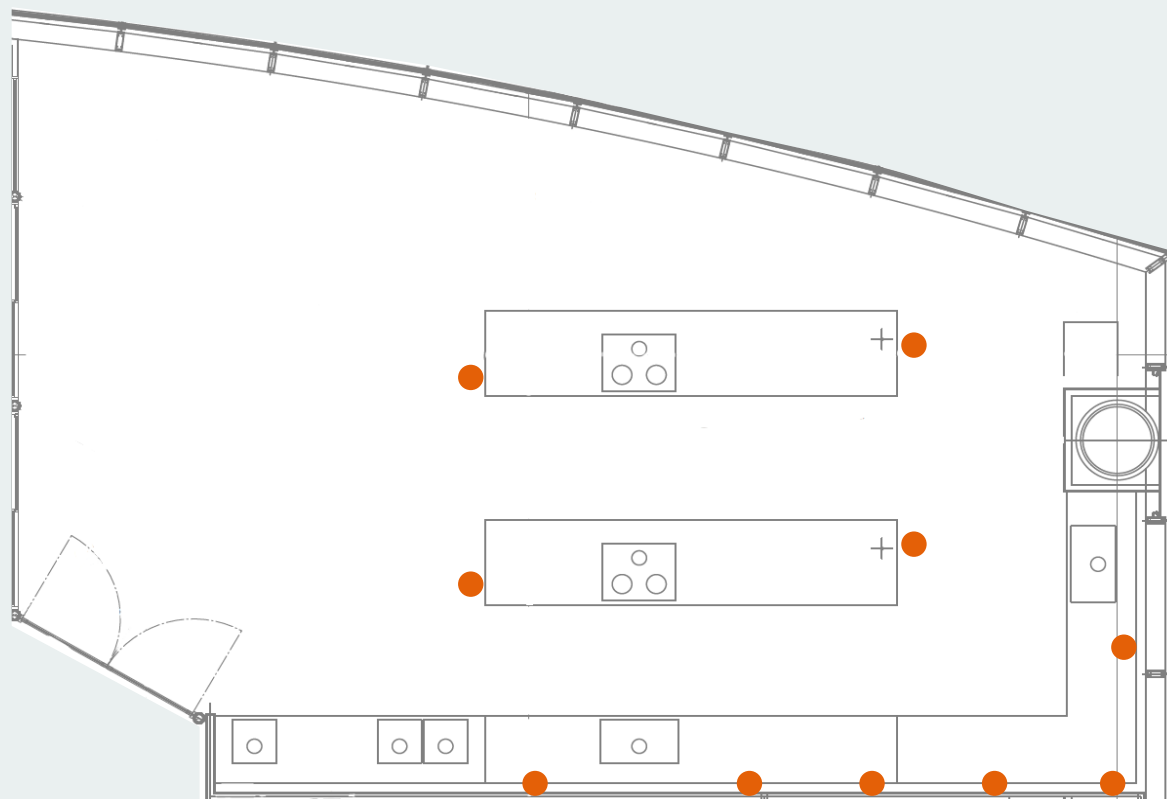

キッチン

2024.9.2現在

場所	貸出形態	面積	定員	料金 ※1時間あたり
新館10階	時間貸し	82㎡	30名 ※ダイニング着席は18名	【個人】 7,700円(税込) 【法人】 11,000円(税込)

- 壁面コンセント
- 壁面コンセント
  ※非常放送時切断