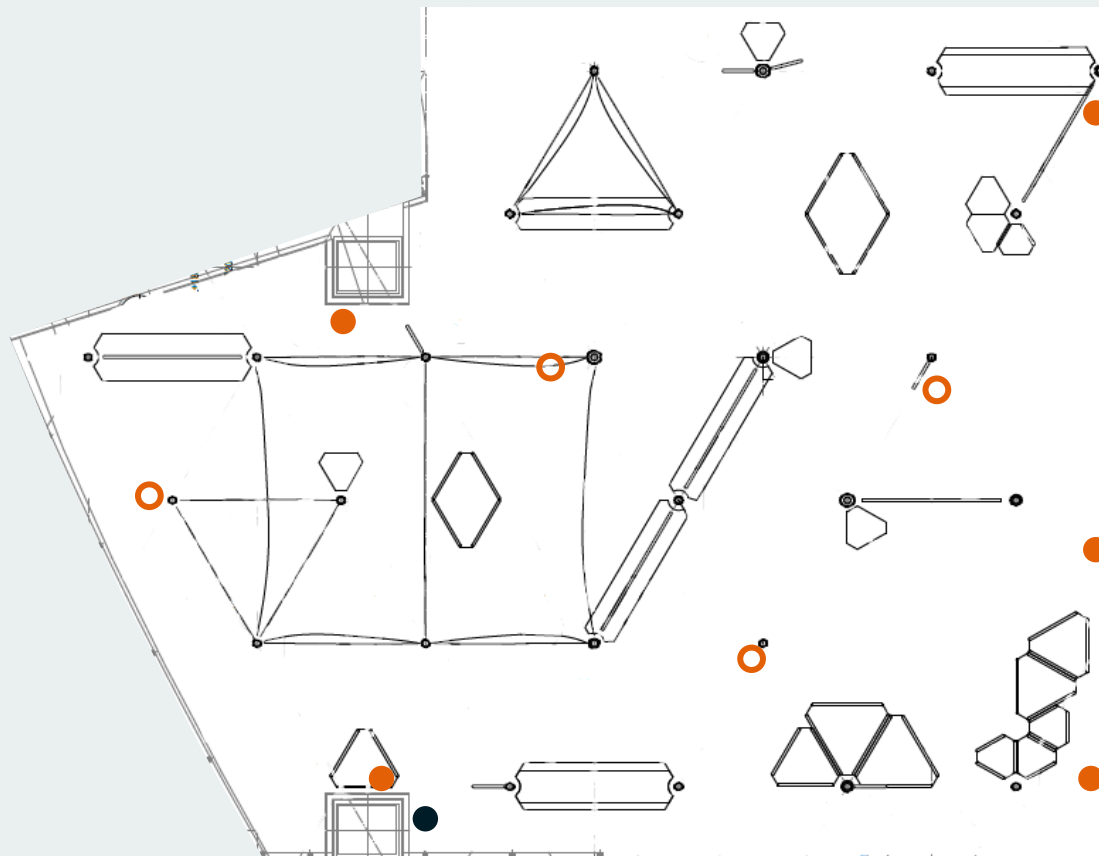

ポップアップ

2024.9.2現在

場所	貸出形態	面積	定員	料金 ※1時間あたり
新館10階	日貸し	130㎡	30名 ※壁で仕切られていないスペースです。 ご利用内容に応じて、お申込時にご相談ください。	【個人】 17,600円(税込) 【法人】 26,400円(税込)

- 壁面コンセント
- 壁面コンセント
  ※非常放送時切断
- 天井吊りコンセント