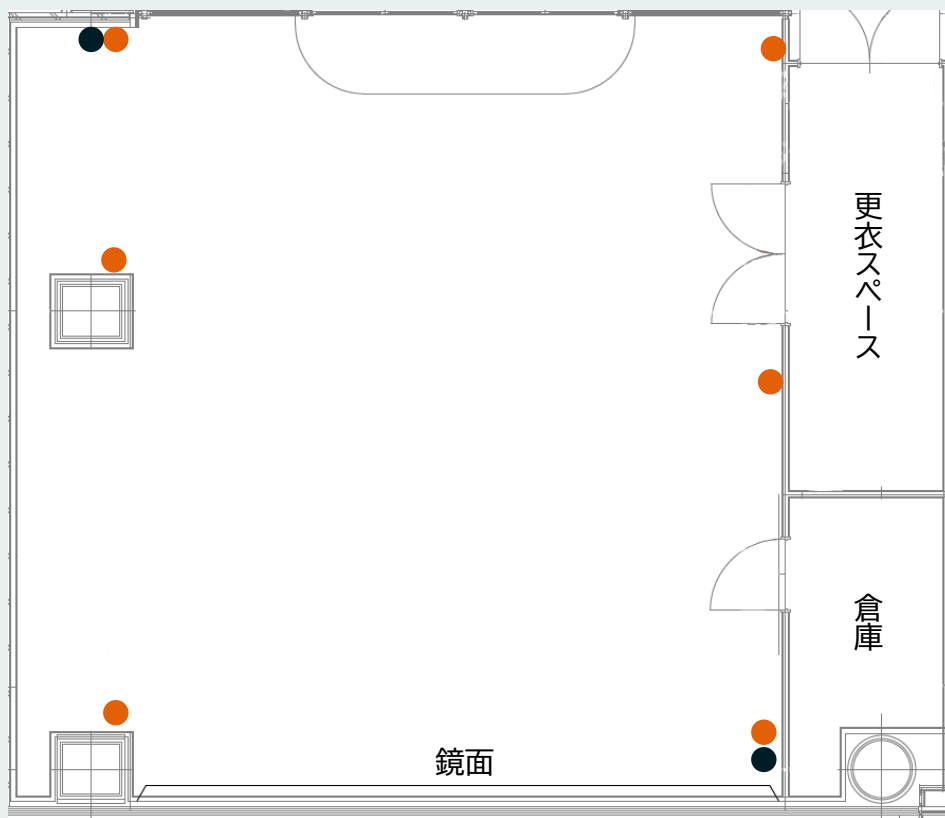

キッチン

2024.9.2現在

| 場所 | 貸出形態 | 面積 | 定員 | 料金 ※1時間あたり |
|-------|------|-----|---------------------|-------------------------------------|
| 新館10階 | 時間貸し | 82㎡ | 30名 ※ダイニング着席は18名 | 【個人】 7,700円(税込) 【法人】 11,000円(税込) |

- 壁面コンセント
- 壁面コンセント
※非常放送時切断

スタジオ

2024.9.2現在

| 場所 | 貸出形態 | 面積 | 定員 | 料金 ※1時間あたり |
|-------|------|-----|-----|-------------------------------------|
| 新館10階 | 時間貸し | 88㎡ | 30名 | 【個人】 7,700円(税込) 【法人】 11,000円(税込) |

- 壁面コンセント
- 壁面コンセント
※非常放送時切断

ホール(全面)

2024.9.2現在

| 場所 | 貸出形態 | 面積 | 定員 | 料金 ※1時間あたり |
|-------|------|------|---------------------|--------------------------------------|
| 新館10階 | 時間貸し | 154㎡ | 120名 ※椅子だけのレイアウト | 【個人】 11,000円(税込) 【法人】 16,500円(税込) |

- 壁面コンセント
- 壁面コンセント
※非常放送時切断

ホール(半面①)

2024.9.2現在

| 場所 | 貸出形態 | 面積 | 定員 | 料金 ※1時間あたり |
|-------|------|-----|--------------------|-------------------------------------|
| 新館10階 | 時間貸し | 88㎡ | 80名 ※椅子だけのレイアウト | 【個人】 7,700円(税込) 【法人】 11,000円(税込) |