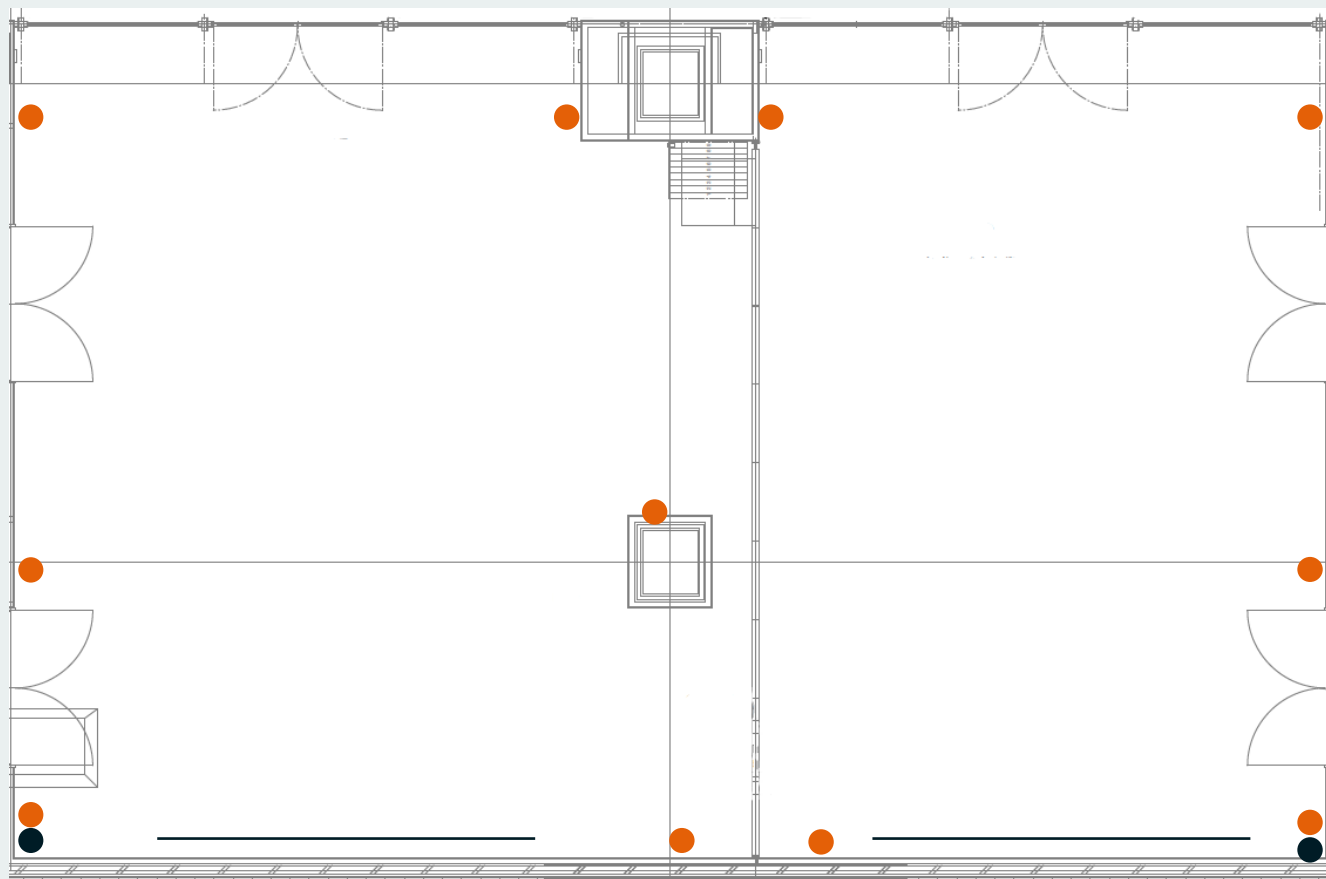

- 壁面コンセント
- 壁面コンセント
※非常放送時切断

ホール(全面)

2024.9.2現在

| 場所 | 貸出形態 | 面積 | 定員 | 料金 ※1時間あたり |
|-------|------|------|---------------------|--------------------------------------|
| 新館10階 | 時間貸し | 154㎡ | 120名 ※椅子だけのレイアウト | 【個人】 11,000円(税込) 【法人】 16,500円(税込) |

- 壁面コンセント
- 壁面コンセント
※非常放送時切断

ホール(半面①)

2024.9.2現在

| 場所 | 貸出形態 | 面積 | 定員 | 料金 ※1時間あたり |
|-------|------|-----|--------------------|-------------------------------------|
| 新館10階 | 時間貸し | 88㎡ | 80名 ※椅子だけのレイアウト | 【個人】 7,700円(税込) 【法人】 11,000円(税込) |

- 壁面コンセント
- 壁面コンセント
※非常放送時切断

ホール(半面②)

2024.9.2現在

| 場所 | 貸出形態 | 面積 | 定員 | 料金 ※1時間あたり |
|-------|------|-----|--------------------|------------------------------------|
| 新館10階 | 時間貸し | 66㎡ | 60名 ※椅子だけのレイアウト | 【個人】 6,600円(税込) 【法人】 9,900円(税込) |

- 壁面コンセント
- 壁面コンセント
※非常放送時切断

ポップアップ

2024.9.2現在

| 場所 | 貸出形態 | 面積 | 定員 | 料金 ※1時間あたり |
|-------|------|------|------------------------------------------------------|--------------------------------------|
| 新館10階 | 日貸し | 130㎡ | 30名 ※壁で仕切られていないスペースです。 ご利用内容に応じて、お申込時にご相談ください。 | 【個人】 17,600円(税込) 【法人】 26,400円(税込) |