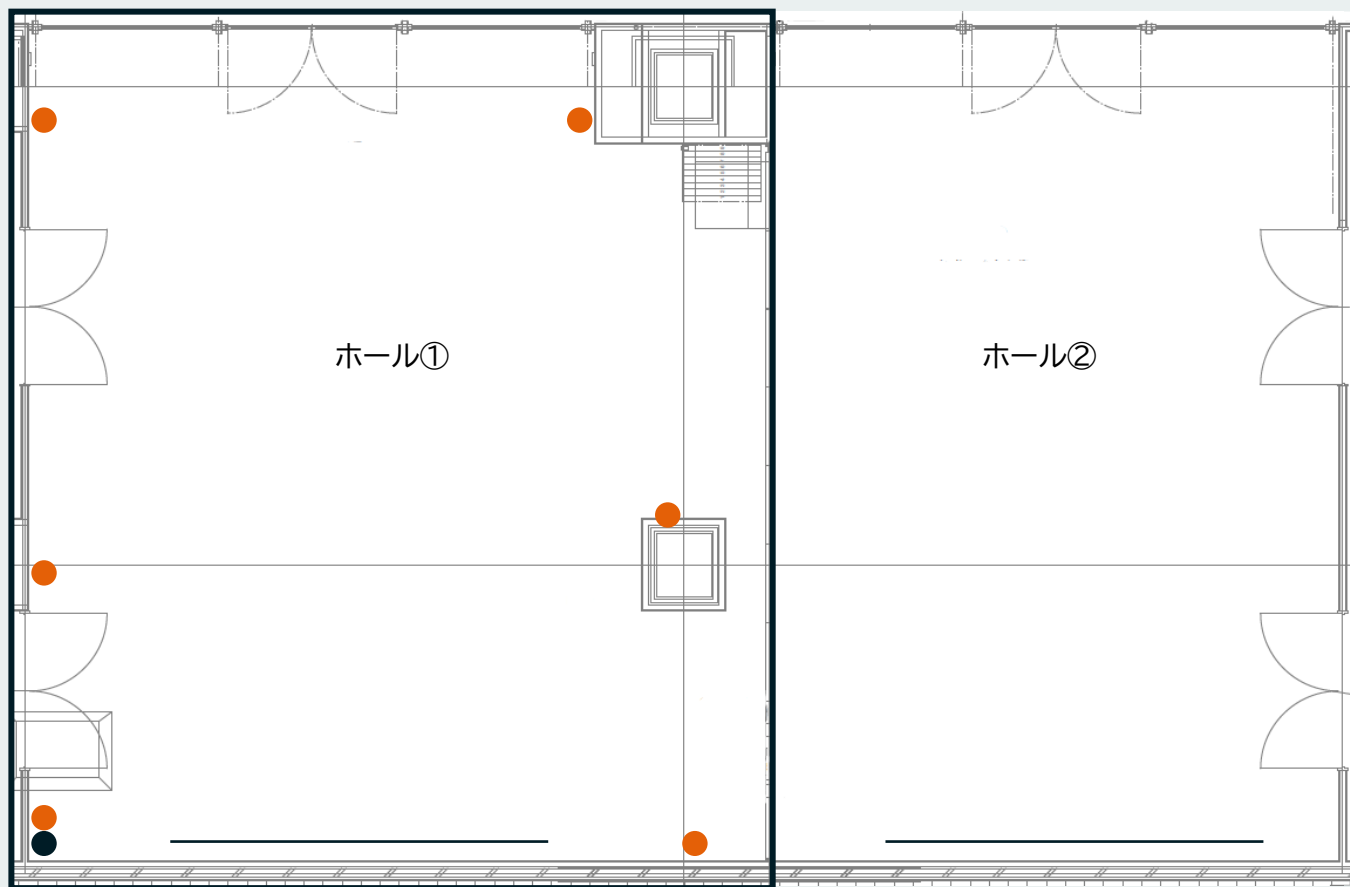

- 壁面コンセント
- 壁面コンセント
※非常放送時切断

ホール(全面)

2024.9.2現在

| 場所 | 貸出形態 | 面積 | 定員 | 料金 ※1時間あたり |
|-------|------|------|---------------------|--------------------------------------|
| 新館10階 | 時間貸し | 154㎡ | 120名 ※椅子だけのレイアウト | 【個人】 11,000円(税込) 【法人】 16,500円(税込) |

- 壁面コンセント
- 壁面コンセント
※非常放送時切断

ホール(半面①)

2024.9.2現在

| 場所 | 貸出形態 | 面積 | 定員 | 料金 ※1時間あたり |
|-------|------|-----|--------------------|-------------------------------------|
| 新館10階 | 時間貸し | 88㎡ | 80名 ※椅子だけのレイアウト | 【個人】 7,700円(税込) 【法人】 11,000円(税込) |

- 壁面コンセント
- 壁面コンセント
※非常放送時切断

ホール(半面②)

2024.9.2現在

| 場所 | 貸出形態 | 面積 | 定員 | 料金 ※1時間あたり |
|-------|------|-----|--------------------|------------------------------------|
| 新館10階 | 時間貸し | 66㎡ | 60名 ※椅子だけのレイアウト | 【個人】 6,600円(税込) 【法人】 9,900円(税込) |

- 壁面コンセント
- 壁面コンセント
※非常放送時切断

ポップアップ

2024.9.2現在

| 場所 | 貸出形態 | 面積 | 定員 | 料金 ※1時間あたり |
|-------|------|------|------------------------------------------------------|--------------------------------------|
| 新館10階 | 日貸し | 130㎡ | 30名 ※壁で仕切られていないスペースです。 ご利用内容に応じて、お申込時にご相談ください。 | 【個人】 17,600円(税込) 【法人】 26,400円(税込) |