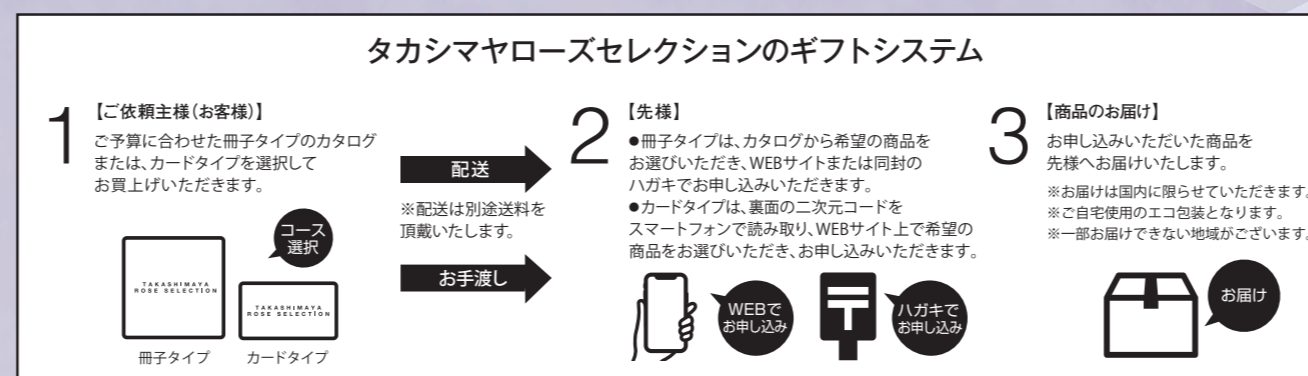

ご縁をいただいた方々へ、

故人にかわって感謝の心を伝える

お香典返しや法要のお返し。

「タカシマヤローズセレクション」は、

先様にカタログの中から好きな品を

お選びいただき、後日お届けするカタログギフトです。

コンパクトなカードタイプ、雑誌のようにめくりながら

お選びいただける冊子タイプをご用意しております。

暮らしに彩りを添えてくれるアイテムをはじめ

選りすぐりのグルメまで充実の品揃えです。

先様へ、大切な想いとともにお届けいたします。

タカシマヤローズセレクションのギフトシステム

カタログだけでなくWEBサイトからも、お申し込みや商品選びをお楽しみいただけます。

※WEBサイトからの申し込みは、お申し込みハガキ・カード裏面に印字されている、IDとパスワードが必要です。※お申し込み期限を過ぎた場合、IDとパスワードは無効となります。※カタログ掲載商品の都合上、先様からのお申し込み期限をご依頼主(贈り主)様ご購入された日から120日とさせていただきます。※お申し込み期限までに先様よりご希望商品をお申し込みいただけなかった際は、ご依頼主(贈り主)様より、事前に先様の「お名前」「ご住所」「ご連絡先」をお伺いしている場合には、カタログ指定の商品をお届けさせていただきます。※カードタイプの券面および冊子タイプの表紙、掲載商品は、変更になる場合がございます。※掲載写真はイメージです。