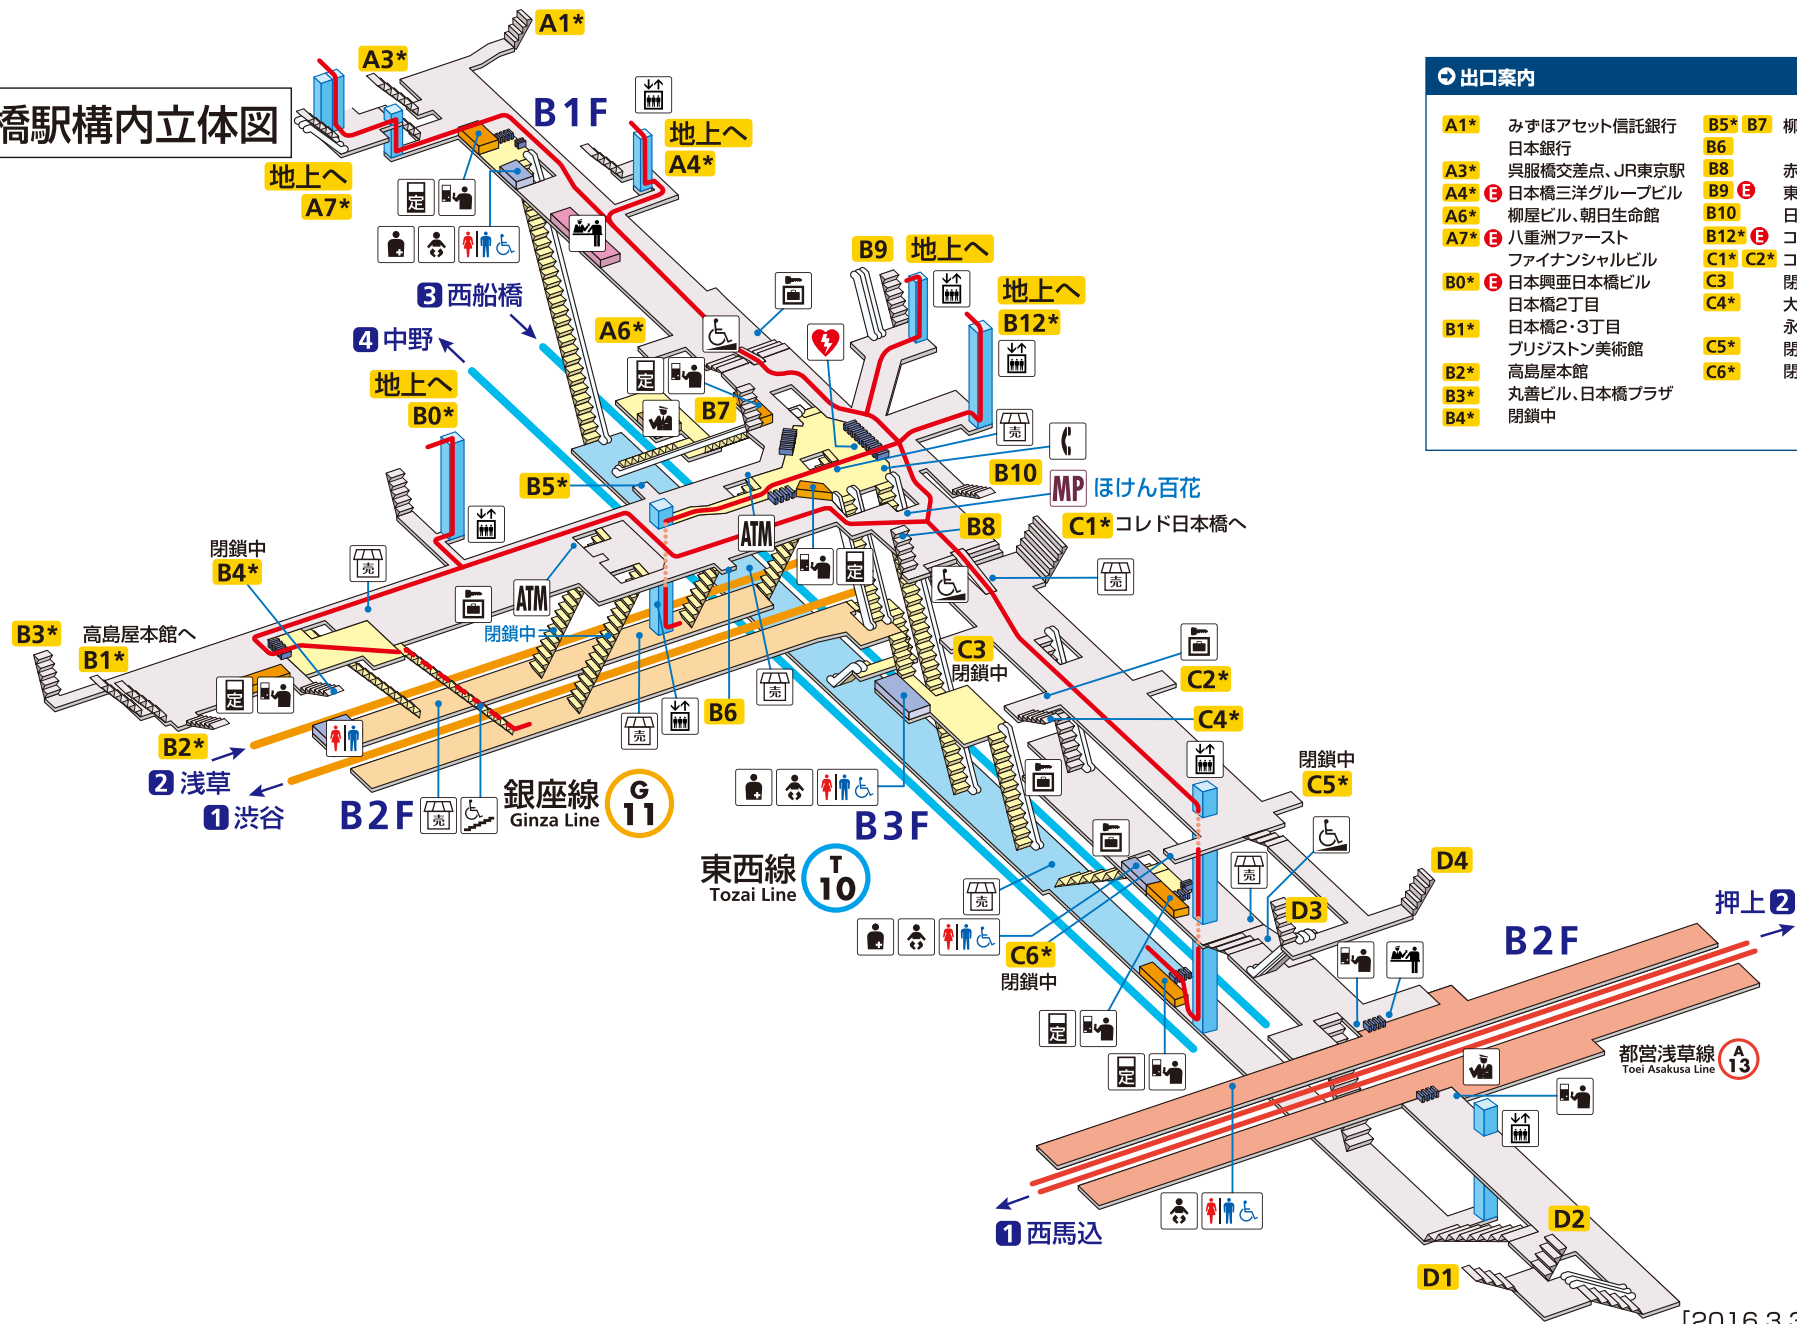

日本橋駅構内立体図

出口案内

A1* みずほアセット信託銀行 日本銀行	B5* B7 柳屋ビル
A3* 呉服橋交差点、JR東京駅	B6 赤木屋ビル
A4* 日本橋三洋グループビル	B8 東京建物日本橋ビル
A6* 柳屋ビル、朝日生命館	B9 日本橋1丁目
A7* 八重洲ファースト ファイナンシャルビル	B10 コレド日本橋
B0* 日本興亜日本橋ビル 日本橋2丁目	B12* コレド日本橋
B1* 日本橋2・3丁目 プリジストン美術館	C1* C2* コレド日本橋
B2* 高島屋本館	C3 閉鎖中
B3* 丸善ビル、日本橋プラザ	C4* 大手町住友ビル 永代通り
B4* 閉鎖中	C5* 閉鎖中
	C6* 閉鎖中

- | | | | | | |
|-----------|---|--|---|---|--|
| 凡例 | <ul style="list-style-type: none"> 改札内階段 改札外階段 エスカレーター 改札内 改札外 | <ul style="list-style-type: none"> きっぷうりば 多機能券売機 駅事務室/お忘れ物取扱所 定期券うりば/精算所 AED(自動体外式除細動器) | <ul style="list-style-type: none"> トイレ 車いす対応トイレ 乳幼児用設備 オストメイト エレベーター | <ul style="list-style-type: none"> 車いすスロープ 車いす対応エスカレーター 階段昇降機 バリアフリー移動経路 係員が対応する移動経路 | <ul style="list-style-type: none"> 案内所 触知図案内板 待合室 公衆電話 ロッカー 売店 メトロピア ATM メディアスポット |
|-----------|---|--|---|---|--|