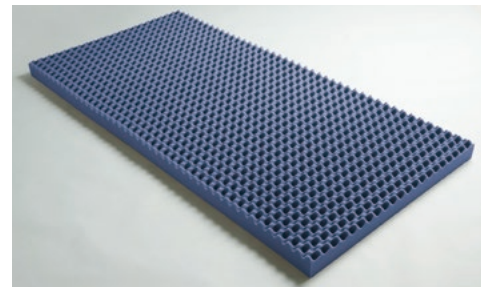

あったか掛カバー(ポリエステル100%、150×210cm) 各**5,280円**

綿マイヤーパッドシート(表生地:パイル綿100%、100×205cm) 各**3,300円**

アクリル毛布(毛羽部分)(140×200cm、パイル糸(毛羽部分):アクリル100%) 各**5,280円**

羊毛混敷ふとん(側地:綿100%、100×210cm、3.1kg) 各**16,500円**

羊毛敷ふとん(側地:綿100%、中材:羊毛100%、100×210cm、3.0kg) 各**19,800円**

健康敷ふとん(体圧分散健康敷ふとん、中材:ウレタンフォーム、8×97×195cm) **29,700円**

10月24日(木)限り オープニングサービス

羽毛肌掛ふとん(側地:ポリエステル85%綿15%、中わた:ダックダウン50%、0.25kg、150×210cm) 各**5,500円**

羊毛混敷ふとん(側地:綿100%、100×210cm、4.0kg) 各**8,800円**

パッドシート(表生地:パイル綿100%、100×205cm) 各**2,750円**