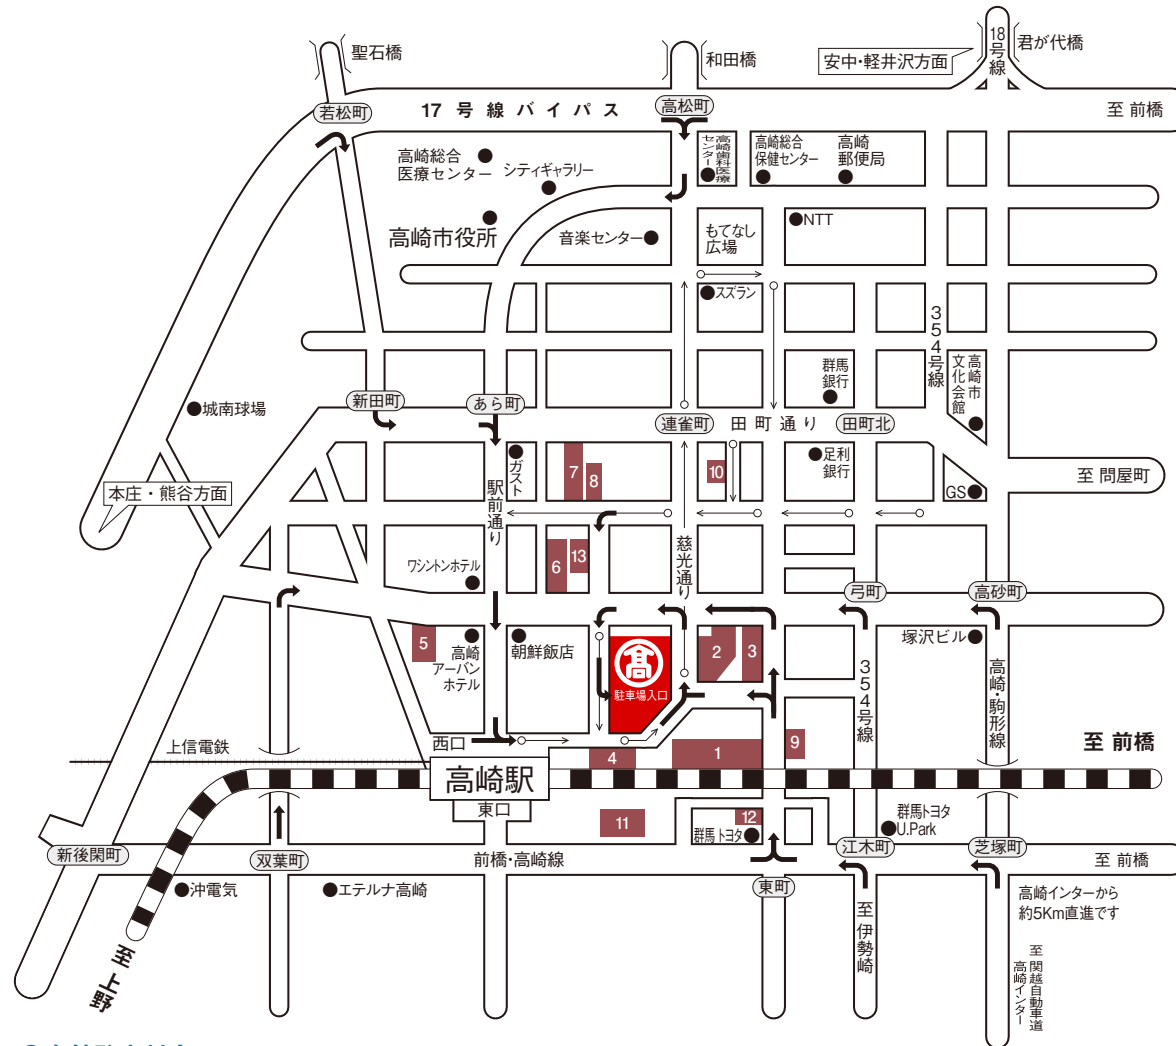

TAKASAKI GUIDE MAP

●その他の契約駐車場

- P-1 ウエストパーク1000
- P-2 高崎駅西口ベガス駐車場
- P-3 平和パーク旭町
- P-4 JR高崎駅西口駐車場
- P-5 市営駅前駐車場
- P-6 日新電気タイムズ高崎八島町駐車場
- P-7 鬼乃子タイムズ砂賀町第1駐車場
- P-8 鬼乃子タイムズ砂賀町第2駐車場
- P-9 鬼乃子タイムズ旭町HS駐車場
- P-10 高崎シティパーク
- P-11 ココパルク800
- P-12 イーストパーク
- P-13 ココウエスト

●本館駐車料金

お買い上げ金額税込2,000円以上で1時間まで無料、税込10,000円以上で2時間まで無料、税込30,000円以上で3時間まで無料。
 お買い上げ売場で駐車券に証印をお受け下さい。
 ※超過料金は30分ごとに150円、お買い上げのない場合は30分ごとに200円を頂戴いたします。
 ※タカシマヤカード会員の方は料金所にてタカシマヤカードをご提示ください。「1時間」延長サービスとなります。
 ※特約駐車場をご利用のお客様は、1階・2階インフォメーションで駐車サービス券を発行いたします。