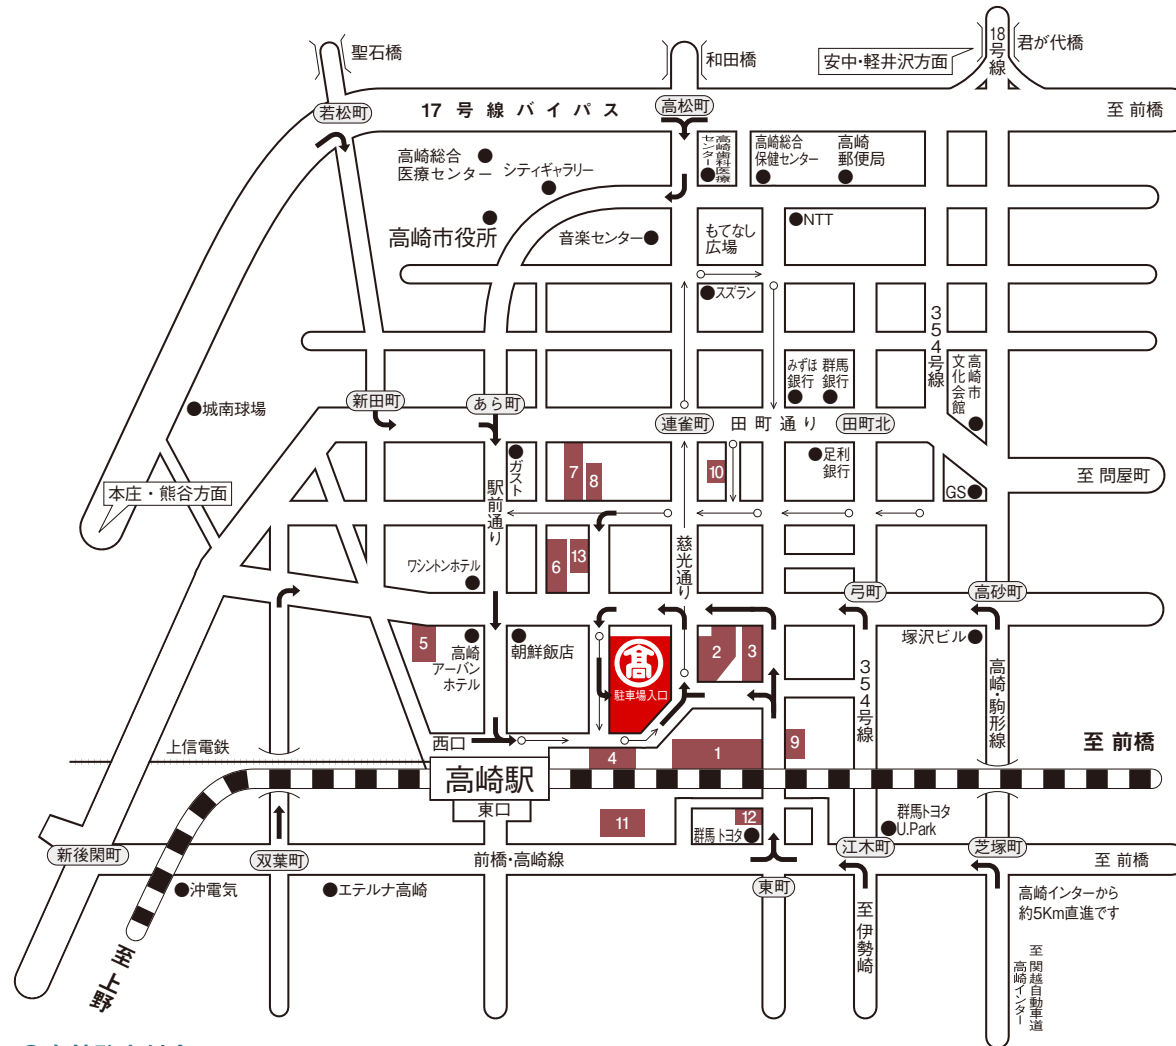

TAKASAKI GUIDE MAP

●その他の契約駐車場

- P-1 ウエストパーク1000
- P-2 高崎駅西口ベガス駐車場
- P-3 平和パーク旭町
- P-4 JR高崎駅西口駐車場
- P-5 市営駅前駐車場
- P-6 日新電気タイムズ高崎八島町駐車場
- P-7 鬼乃子タイムズ砂賀町第1駐車場
- P-8 鬼乃子タイムズ砂賀町第2駐車場
- P-9 鬼乃子タイムズ旭町HS駐車場
- P-10 高崎シティパーク
- P-11 ココパルク800
- P-12 イーストパーク
- P-13 ココウエスト

●本館駐車料金

お買い上げ金額税込2,000円以上で1時間まで無料、税込10,000円以上で2時間まで無料、税込30,000円以上で3時間まで無料。
 お買い上げ売場で駐車券に証印をお受け下さい。
 ※超過料金は30分ごとに150円、お買い上げのない場合は30分ごとに200円を頂戴いたします。
 ※タカシマヤカード会員の方は料金所にてタカシマヤカードをご提示ください。「1時間」延長サービスとなります。
 ※特約駐車場をご利用のお客様は、1階・2階インフォメーションで駐車サービス券を発行いたします。