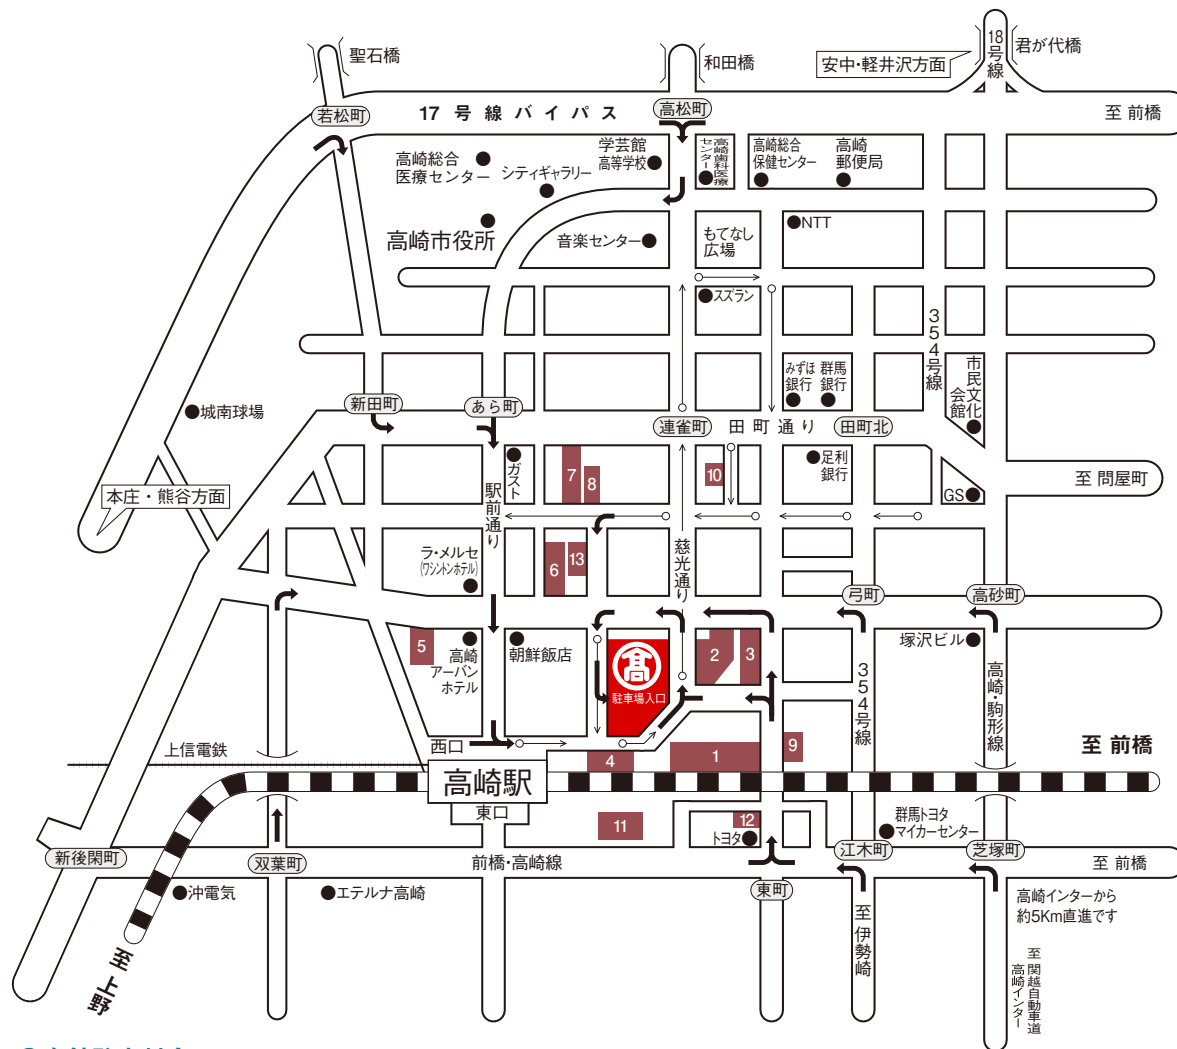

TAKASAKI GUIDE MAP

●その他の契約駐車場

- P-1 ウエストパーク1000
- P-2 高崎駅西口ベガス駐車場
- P-3 平和パーク旭町
- P-4 JR高崎駅西口駐車場
- P-5 市営駅前駐車場
- P-6 日新電気タイムズ高崎八島町駐車場
- P-7 鬼乃子タイムズ砂賀町第1駐車場
- P-8 鬼乃子タイムズ砂賀町第2駐車場
- P-9 鬼乃子タイムズ旭町HS駐車場
- P-10 高崎シティパーク
- P-11 ココパルク800
- P-12 イーストパーク
- P-13 ココウエスト

●本館駐車料金

お買い上げ金額税込2,000円以上で1時間まで無料、税込10,000円以上で2時間まで無料、税込30,000円以上で3時間まで無料。
 お買い上げ売場で駐車券に証印をお受け下さい。
 ※超過料金は30分ごとに150円、お買い上げのない場合は30分ごとに200円を頂戴いたします。
 ※タカシマヤカード会員の方は料金所にてタカシマヤカードをご提示ください。「1時間」延長サービスとなります。
 ※特約駐車場をご利用のお客様は、1階・2階インフォメーションで駐車サービス券を発行いたします。