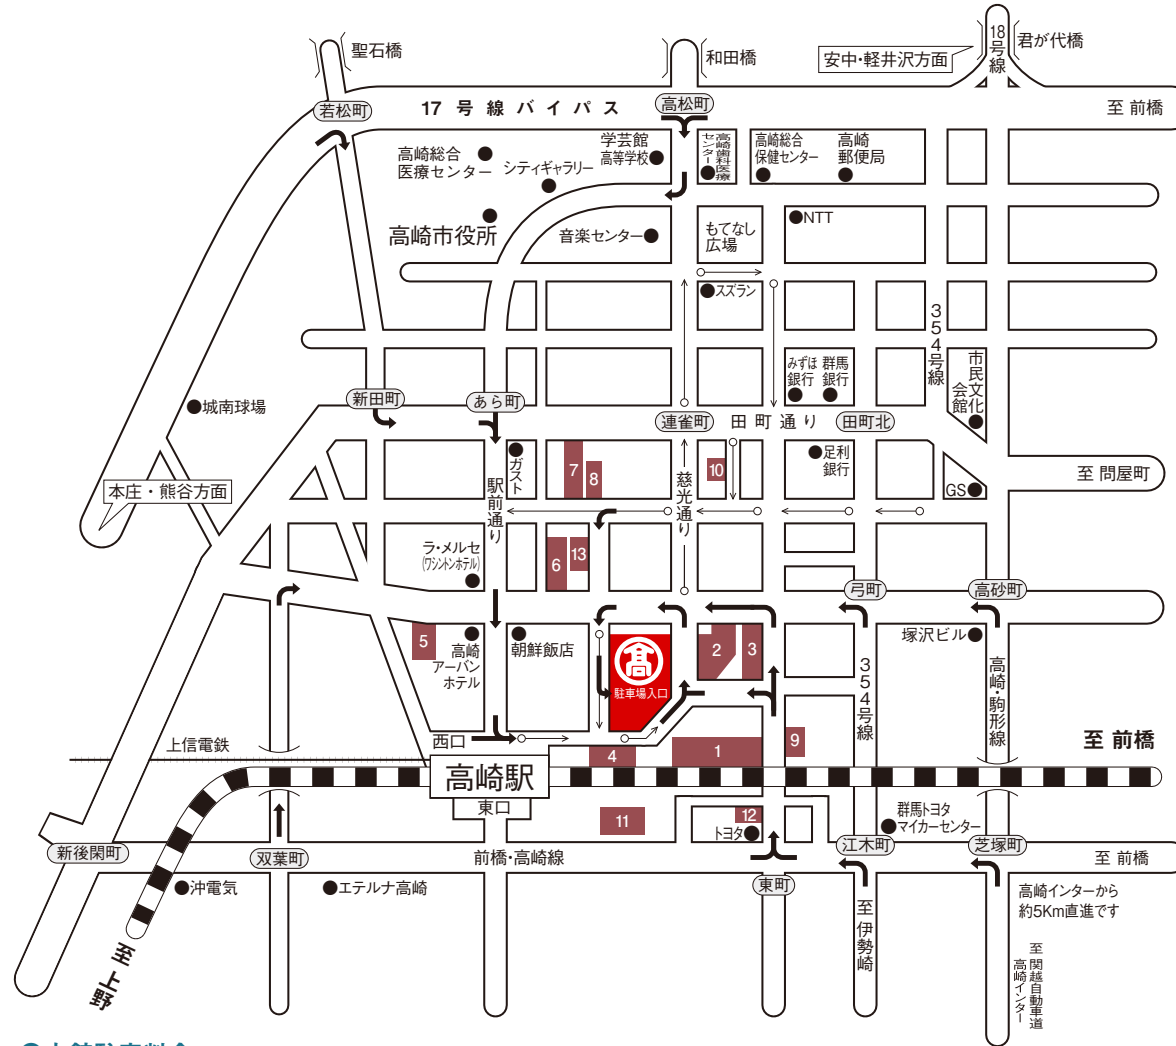

TAKASAKI GUIDE MAP

●その他の契約駐車場

- ●P-1 ウエストパーク1000
- ●P-2 高崎駅西口ベガス駐車場
- ●P-3 平和パーク旭町
- ●P-4 JR高崎駅西口駐車場
- ●P-5 市営駅前駐車場
- ●P-6 日新パークタイムズ高崎八島町
- ●P-7 鬼乃子タイムズ砂賀町第1駐車場
- ●P-8 鬼乃子タイムズ砂賀町第2駐車場
- ●P-9 鬼乃子タイムズ旭町HS駐車場
- ●P-10 高崎シティパーク
- ●P-11 ココパルク800
- ●P-12 イーストパーク
- ●P-13 ココウエスト

高崎駅西口再開発工事に伴いまして、高崎タカシマヤ近隣道路が通行しにくい状況となっており、地下駐車場のご利用に際しては通常よりもお時間がかかる場合がございます。大変ご迷惑をおかけいたしますが、ぜひ周辺の契約駐車場もご利用くださいませ。お買上げ金額に応じまして1階北口受付（コーチ横）で駐車サービス券を発行いたします。

●本館駐車料金

- ●お買上げ金額1,000円以上で1時間まで無料、10,000円以上で2時間まで無料。30,000円以上で3時間まで無料。
- ●お買上げ売場で駐車券に証印をお受け下さい。
- ●※超過料金は30分ごとに150円、お買上げのない場合は30分ごとに200円を頂戴いたします。
- ●※タカシマヤカード会員の方は料金所にてタカシマヤカードをご提示ください。「1時間」延長サービスとなります。
- ●※特約駐車場をご利用のお客様は、1階受付店内案内所で駐車サービス券を発行いたします。

住所：〒370-8565 群馬県高崎市旭町45番地 TEL: (027)327-1111