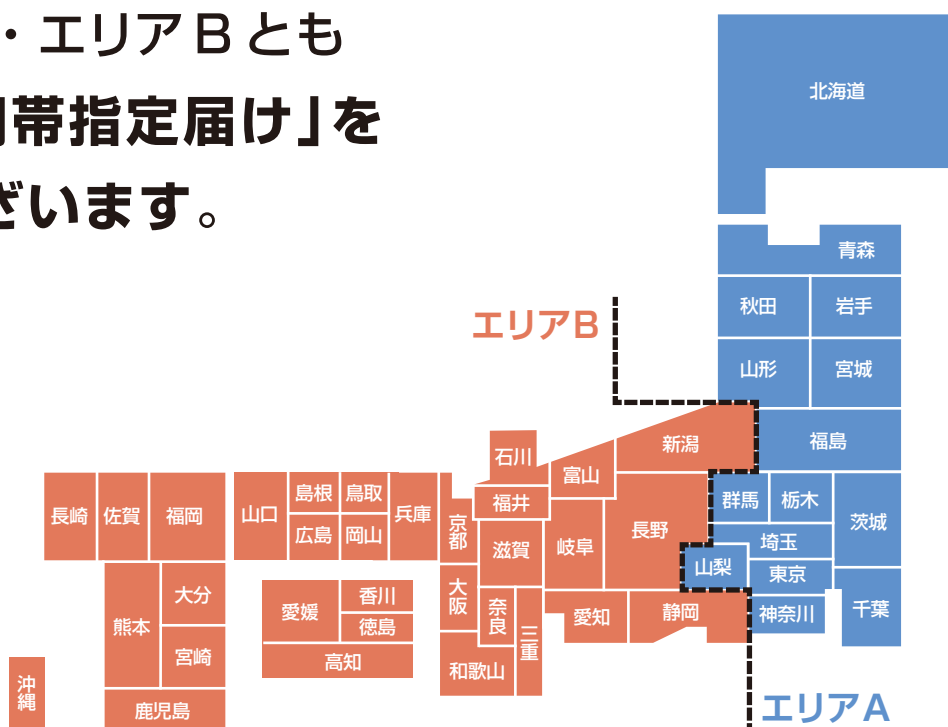

『G20 大阪サミット』開催等に伴う お届け日・時間帯のご指定について

『G20 大阪サミット』開催に伴う大阪府内での大規模な交通規制等の影響で、全国的な配達の遅延が予想されます。

お届け先のエリアA・エリアBとも
「指定日届け」「時間帯指定届け」を
承れない期間がございます。

お届け先		6月						7月		
		25日 (火)	26日 (水)	27日 (木)	28日 (金)	29日 (土)	30日 (日)	1日 (月)	2日 (火)	3日 (水)
エリアA <small>北海道、東北、関東、中部地方(山梨県)</small>	日付指定	以降	○	○	○	○	○	○	○	○
		限り	○	○	○	○	○	○	×	○
	時間帯指定	○	○	○	○	○	○	×	○	○
エリアB <small>中部地方(山梨県を除く)、近畿地方、中国地方、四国地方、九州・沖縄地方</small>	日付指定	以降	×	×	×	×	×	○	○	○
		限り	○	×	×	×	×	×	×	×
	時間帯指定	○	×	×	×	×	×	×	×	×

【ご注意】

- 大阪府出荷の産地直送品等、6月25日～7月3日の期間は「指定日届け(以降・限り)」「時間帯指定届け」を承れない商品がございます。
- 「指定日届け(以降・限り)」「時間帯指定届け」可能なエリアや配送規制期間外でも、実際の交通規制の状況により、お届け日・時間に遅れが生じる可能性がございます。
- 7月上旬のお届けは、G20 大阪サミット後の配送遅延等により、お届けまでに1週間程度のお時間を頂戴する場合がございます。