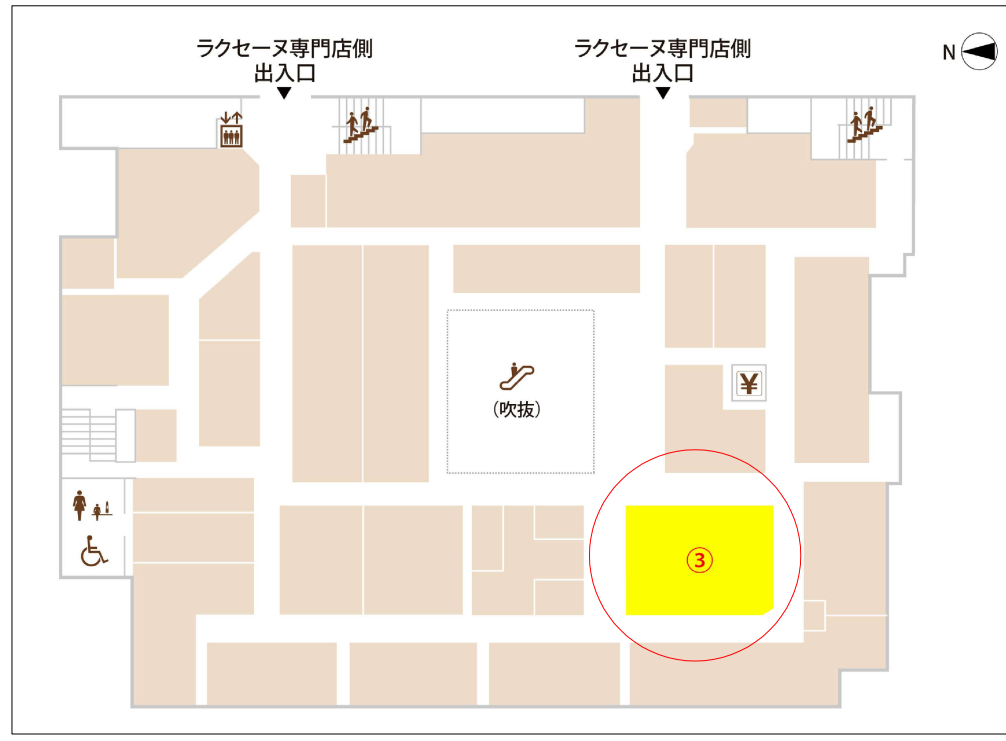

【2階：③中央特設会場】

【2階中央特設会場】

- ・  イベントスペース
- ・ 27.8坪 (92㎡)
- ・ 電源100V：4回路