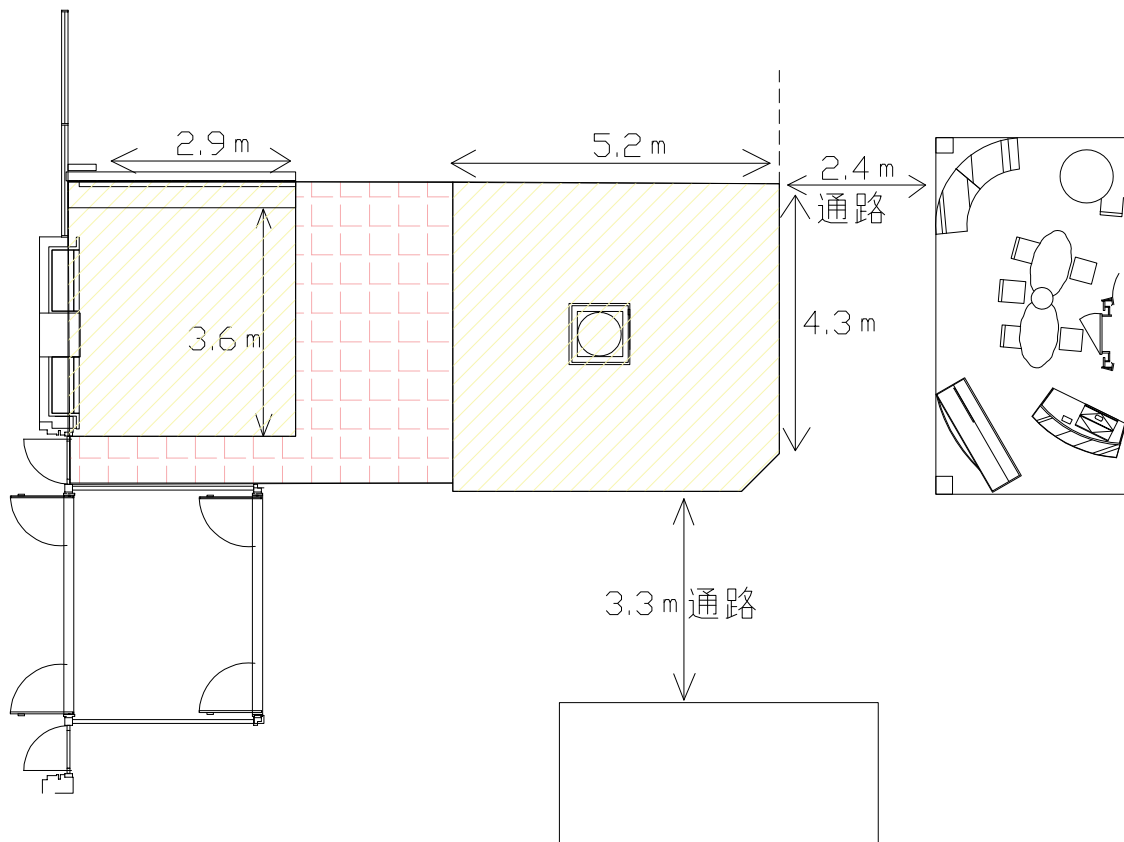

北正面出入口

【1階：①正面出入口特設会場】

【1階正面出入口特設会場】

- ・  イベントスペース
- ・  避難通路（什器等設置不可）
- ・ 10坪（35㎡）
- ・ 電源100V：3回路