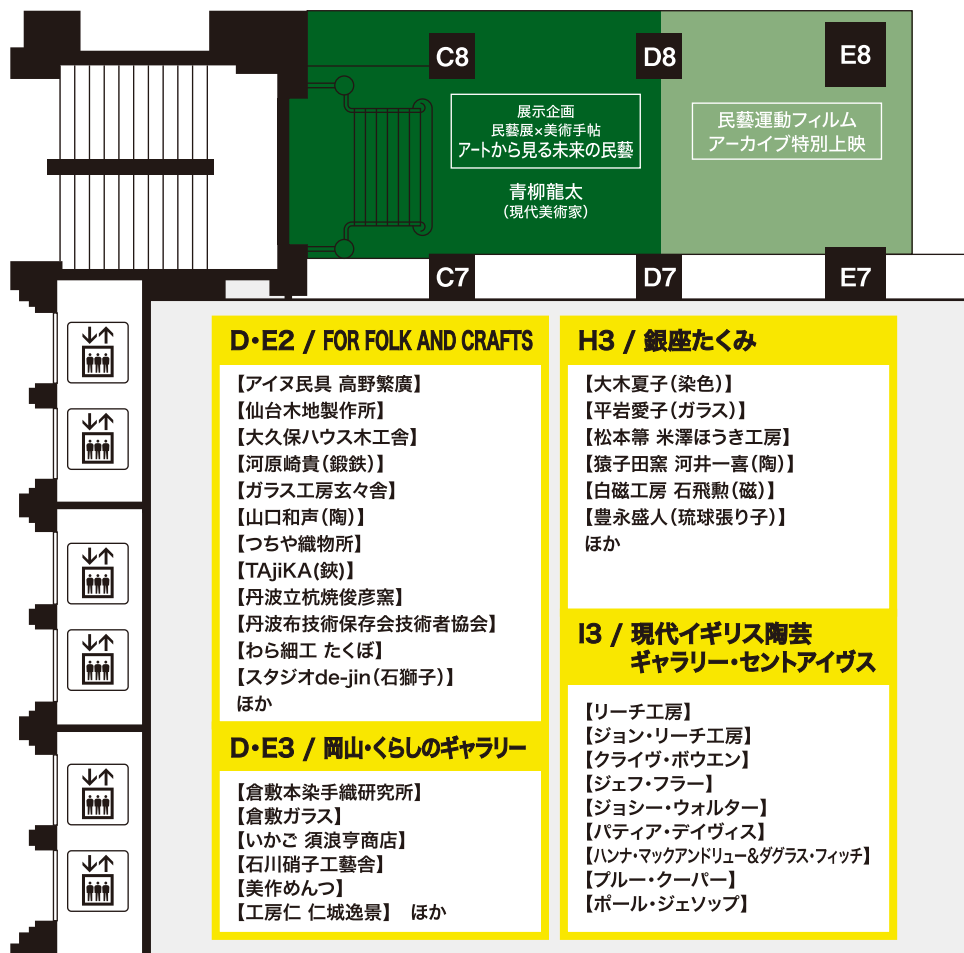

↑
新館連絡通路

松本民芸家具

青字…8月26日[水]→9月1日[火]
赤字…9月2日[水]→9月6日[日]

民藝展

いまの暮らしに、健やかな美を。

【展示・即売】

8月26日[水]
→9月6日[日]

※最終日は午後6時閉場。