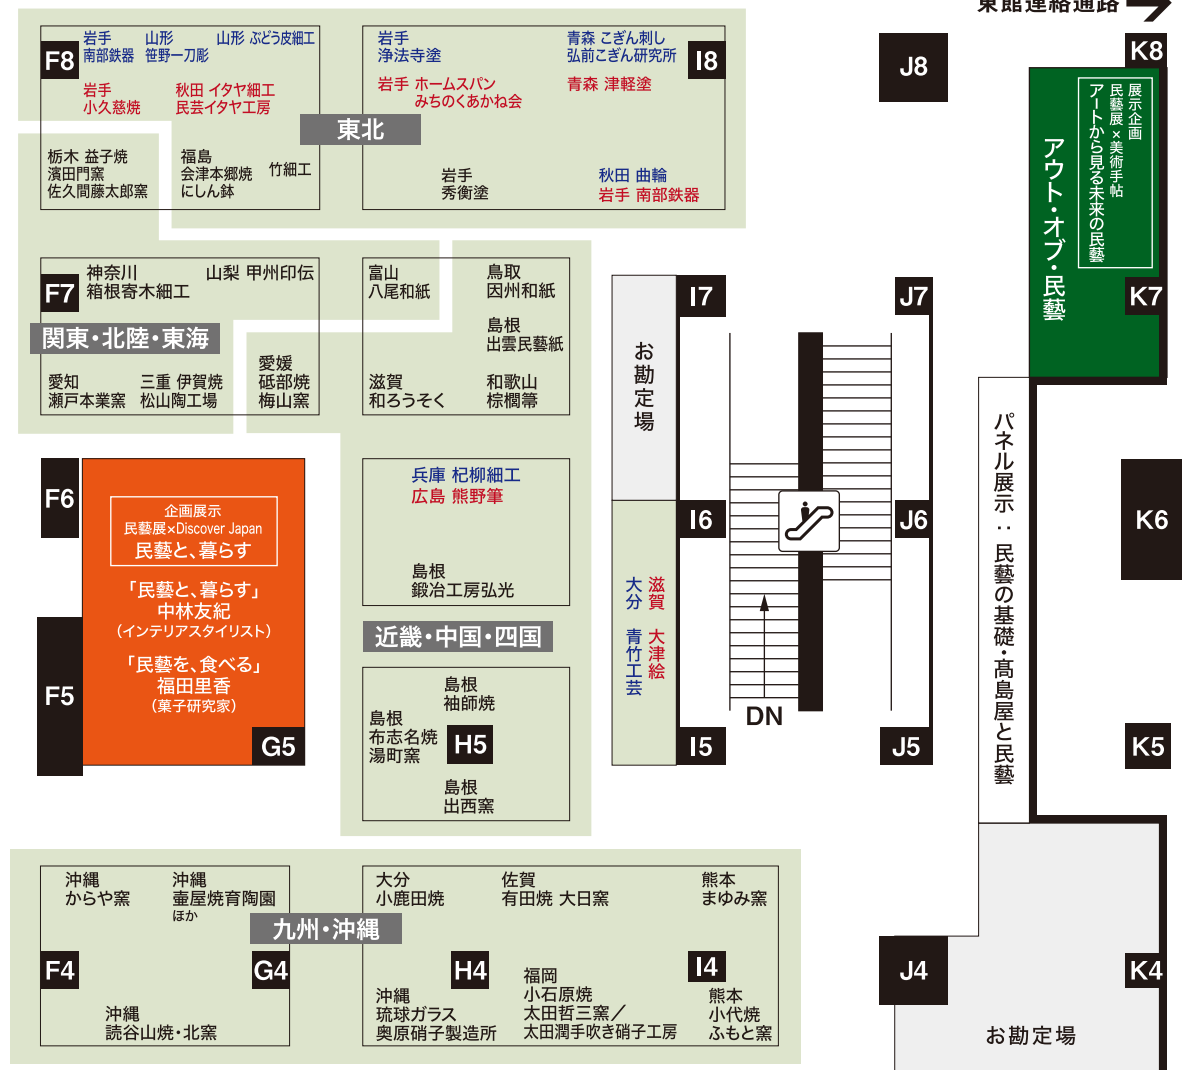

↑
新館連絡通路

松本民芸家具

青字…8月26日[水]→9月1日[火]
赤字…9月2日[水]→9月6日[日]

民藝展

いまの暮らしに、健やかな美を。

【展示・即売】

8月26日[水]
→9月6日[日]

※最終日は午後6時閉場。