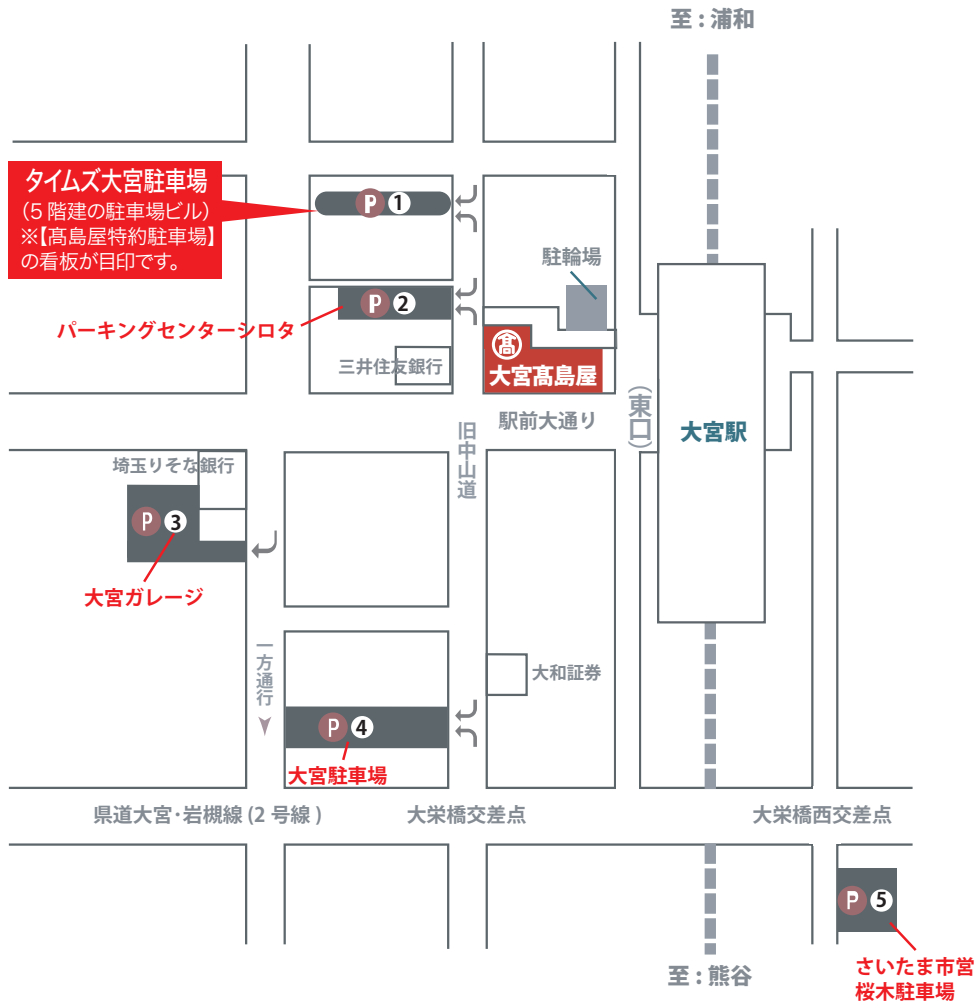

OMIYA GUIDE MAP

契約駐車場	料金／連絡先
P① タイムズ大宮	お買上げ税込3,000円以上で ・平日は3時間まで無料／・土日祝は2時間まで無料 延長料金：20分毎に200円 TEL：048-645-0513
P② パーキングセンター シロタ	お買上げ税込3,000円以上で ・2時間まで無料 延長料金：30分毎に250円
P③ 大宮ガレージ	お買上げ税込3,000円以上で ・2時間まで無料 延長料金：30分毎に200円 TEL：048-644-3224
P④ 大宮駐車場	お買上げ税込3,000円以上で ・2時間まで無料 延長料金：30分毎に200円 TEL：048-641-1702
P⑤ さいたま市営 桜木駐車場	お買上げ税込3,000円以上で ・2時間まで無料 延長料金：30分毎に150円 TEL：048-652-5237