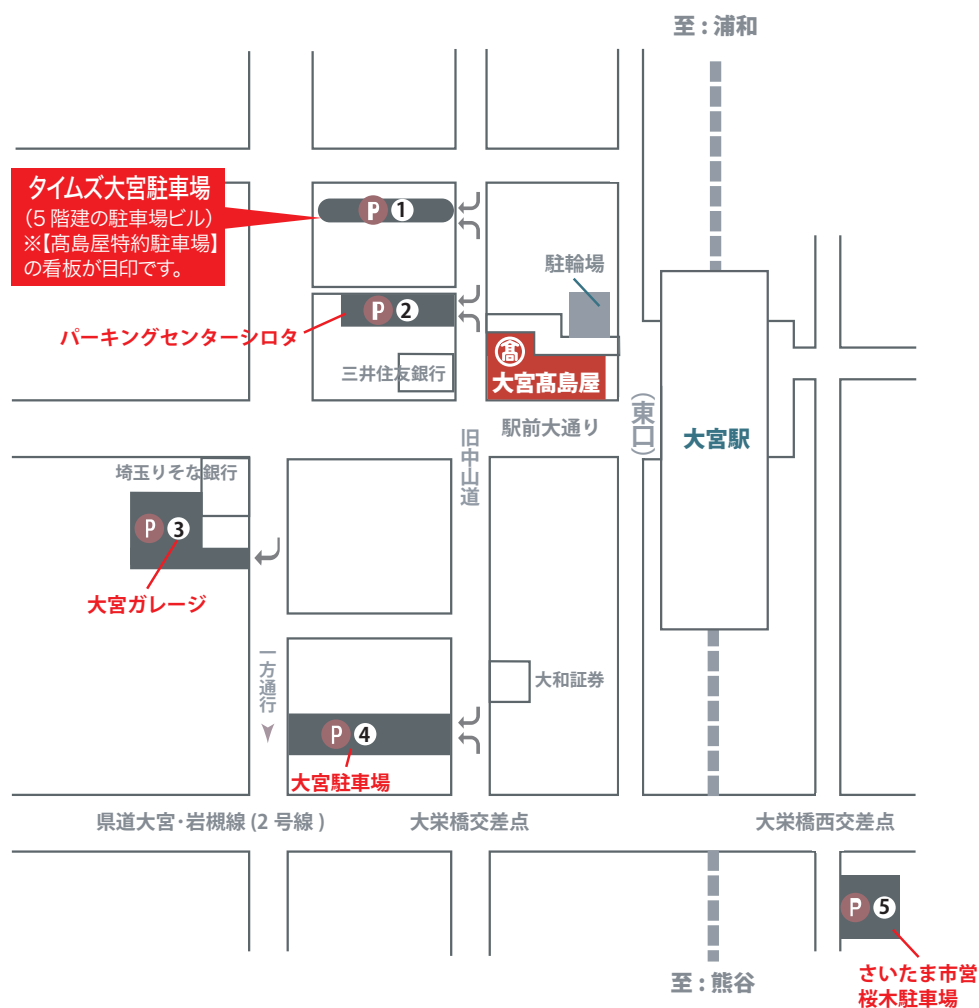

OMIYA GUIDE MAP

契約駐車場	料金／連絡先
P① タイムズ大宮	お買上げ税込3,000円以上で ・平日は3時間まで無料／・土日祝は2時間まで無料 延長料金：30分毎に200円 TEL：048-645-0513
P② パーキングセンター シロタ	お買上げ税込3,000円以上で ・2時間まで無料 延長料金：30分毎に250円
P③ 大宮ガレージ	お買上げ税込3,000円以上で ・2時間まで無料 延長料金：30分毎に200円 TEL：048-644-3224
P④ 大宮駐車場	お買上げ税込3,000円以上で ・2時間まで無料 延長料金：30分毎に200円 TEL：048-641-1702
P⑤ さいたま市営 桜木駐車場	お買上げ税込3,000円以上で ・2時間まで無料 延長料金：30分毎に150円 TEL：048-652-5237