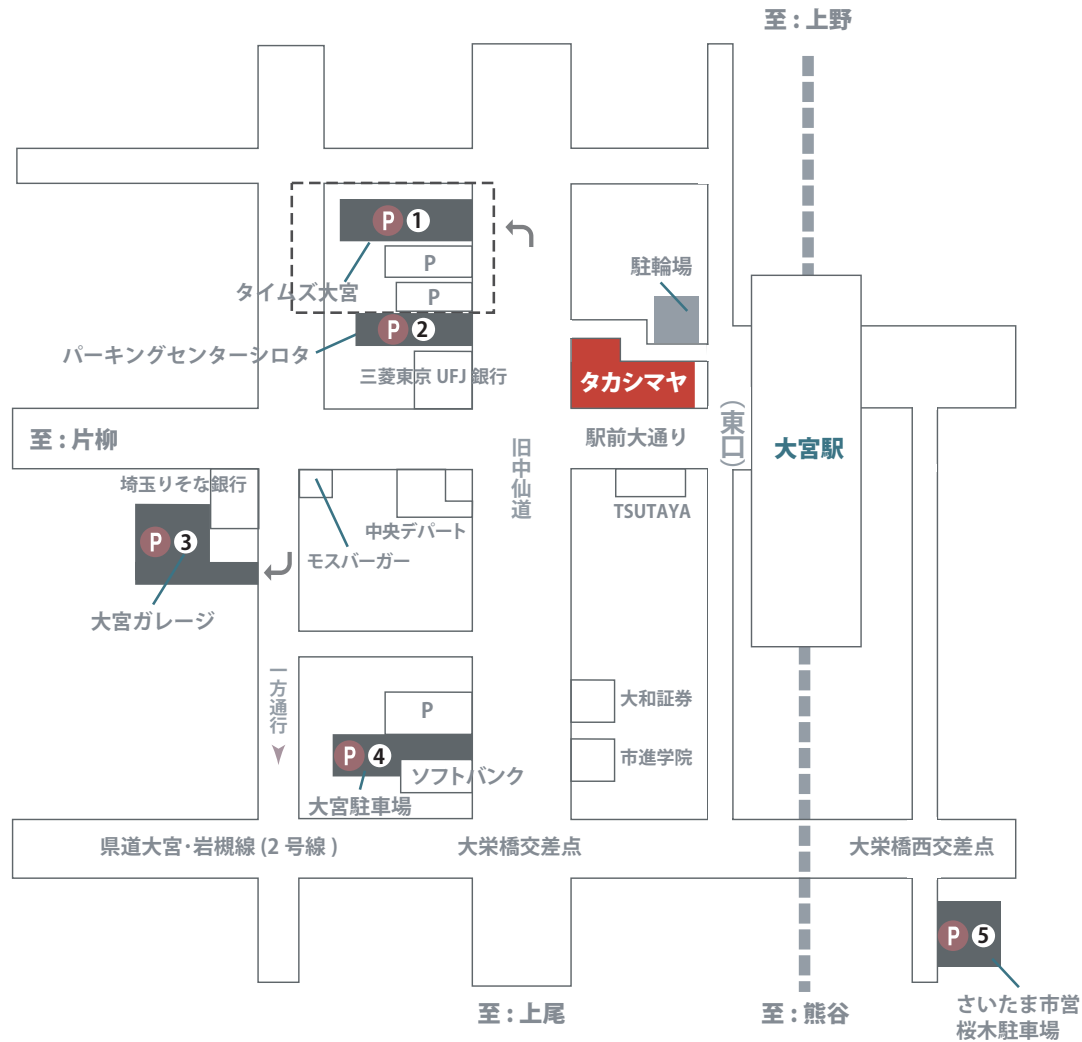

OMIYA GUIDE MAP

契約駐車場	料金/連絡先
<b>P①</b> タイムズ大宮	お買上げ税込3,000円以上で ・平日は3時間まで無料/・土日祝は2時間まで無料 延長料金: 30分毎に200円 TEL: 048-645-0513
<b>P②</b> パーキングセンターシロタ	お買上げ税込3,000円以上で ・2時間まで無料 延長料金: 30分毎に250円
<b>P③</b> 大宮ガレージ	お買上げ税込3,000円以上で ・2時間まで無料 延長料金: 30分毎に200円 TEL: 048-644-3224
<b>P④</b> 大宮駅駐車場	お買上げ税込3,000円以上で ・2時間まで無料 延長料金: 30分毎に200円 TEL: 048-641-1702
<b>P⑤</b> さいたま市営桜木駐車場	お買上げ税込3,000円以上で ・2時間まで無料 延長料金: 30分毎に150円 TEL: 048-652-5237