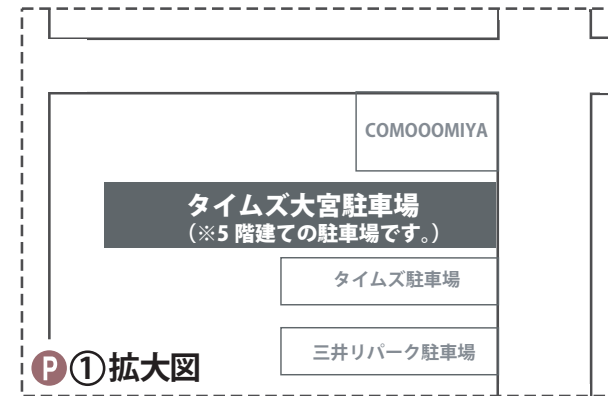

OMIYA GUIDE MAP

契約駐車場	料金/連絡先
<b>P①</b> タイムズ大宮	お買上げ税込3,000円以上で ・平日は3時間まで無料/・土日祝は2時間まで無料 延長料金: 30分毎に200円 TEL: 048-645-0513
<b>P②</b> パーキングセンターシロタ	お買上げ税込3,000円以上で ・2時間まで無料 延長料金: 30分毎に250円
<b>P③</b> 大宮ガレージ	お買上げ税込3,000円以上で ・2時間まで無料 延長料金: 30分毎に200円 TEL: 048-644-3224
<b>P④</b> 大宮駅駐車場	お買上げ税込3,000円以上で ・2時間まで無料 延長料金: 30分毎に200円 TEL: 048-641-1702
<b>P⑤</b> さいたま市営桜木駐車場	お買上げ税込3,000円以上で ・2時間まで無料 延長料金: 30分毎に150円 TEL: 048-652-5237