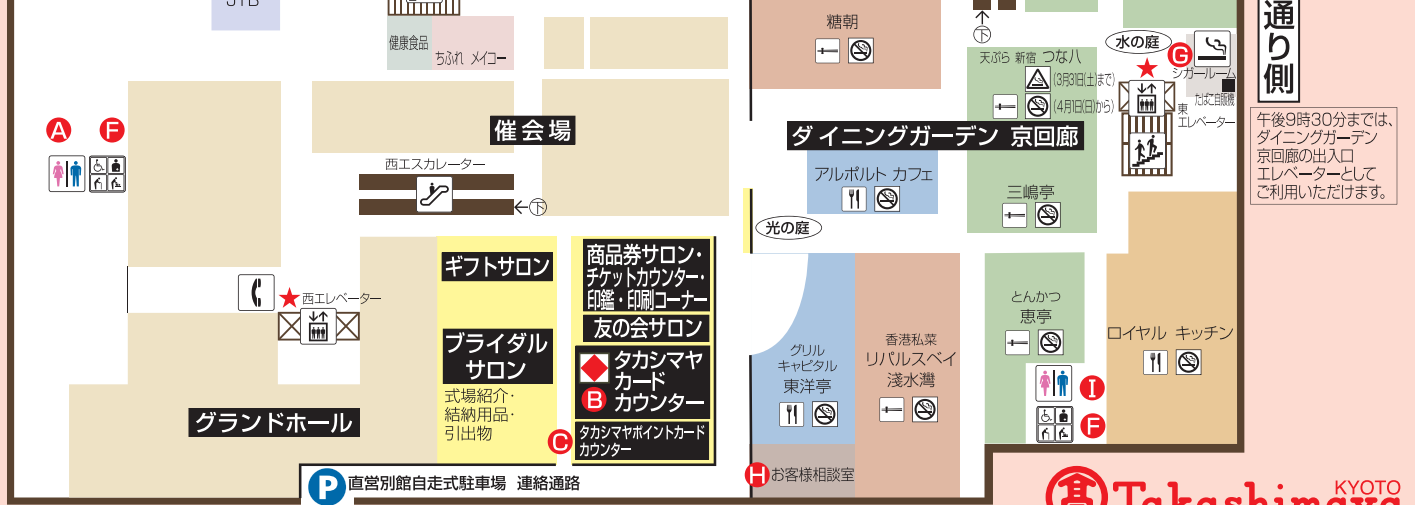

【サービス・施設】

①男女お手洗い

● 婦人:ブース外ベビーベッド

● 紳士・婦人:ブース内ベビーチェア

②ポイント交換・照会機

タカシマヤのクレジットカード・ポイントカードのポイントお買物券の交換。友の会カード・ギフトカードの残高照会。

③タカシマヤポイントカードカウンター

④キャッシュサービスコーナーATM

京都銀行・京都中央信用金庫・京都信用金庫・三菱東京UFJ銀行・タカシマヤセゾンカード・近畿ろうきん・セブン銀行

⑤京都高島屋内郵便局

⑥男女兼用多機能トイレ

(バリアフリー設計、オストメイト対応、おこまごま用便座)

⑦完全分煙のシガールーム

⑧お客様相談室

⑨男女お手洗い

● 婦人:ブース外ベビーベッド

● 紳士・婦人:ブース内ベビーチェア

★車いす・ベビーカー優先エレベーター

⑩婦人専用パウダールーム・

フィットングルーム

7階

四条通り側

レストラン街、催会場、ギフト、商品券、サービスのフロア

レストラン コンシェルジュカウンター
 ダイニングガーデン 京回廊のお店紹介から、パーティのご相談など「レストラン コンシェルジュ」が承ります。

午後9時30分までは、ダイニングガーデン 京回廊の出入口エレベーターとしてご利用いただけます。
 中央エレベーター

河原町通り側

午後9時30分までは、ダイニングガーデン 京回廊の出入口エレベーターとしてご利用いただけます。

証明写真

JTB

寺町通り側

※午後9時30分までは、ダイニングガーデン 京回廊の連絡通路としてご利用いただけます。

※一部売場が変更になる場合がございます。詳しくは売場係員におたずねください。 2018.3.1