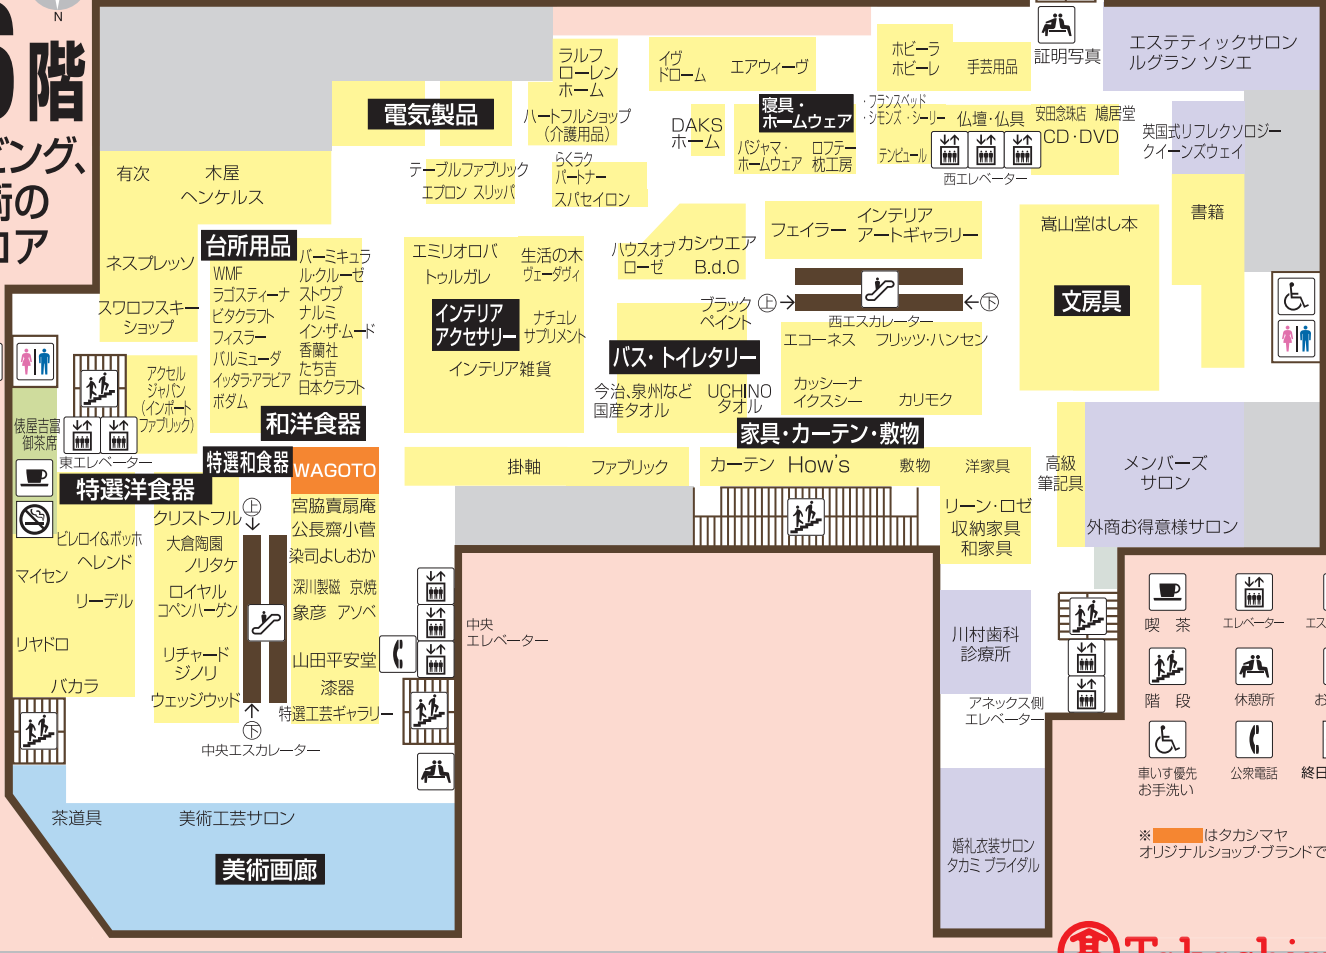

6階

リビング、 美術の フロア

河原町通り側

四条通り側

直営別館自走式駐車場 連絡通路
(6Aへはスロープ) [6A-6B]

高 Takashimaya KYOTO

※一部売場が変更になる場合がございます。詳しくは売場係員におたずねください。 2019.3.16

寺町通り側

※ はタカシマヤ
オリジナルショップ・ブランドです。