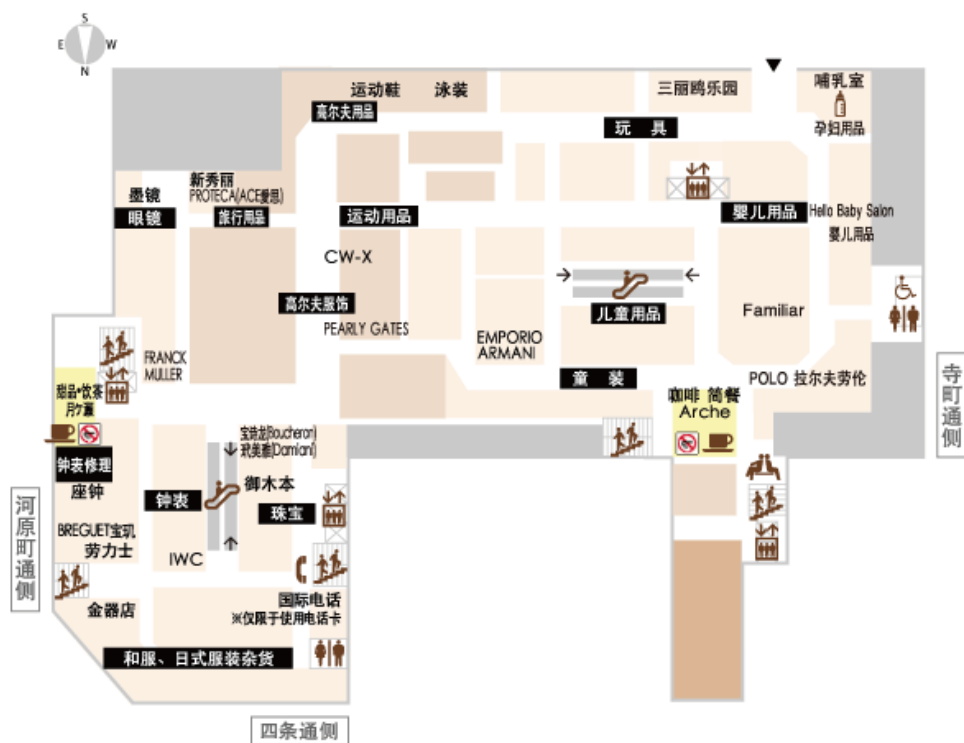

河原町通侧

寺町通侧

四条通侧

阪急电车连通出口

- | | | | | |
|--|--|--|---|---|
|  升降电梯 |  自动扶梯 |  楼梯 |  洗手间 |  轮椅优先使用洗手间 |
|  公用电话 |  咖啡室 |  餐厅 (日本料理·中餐) |  餐厅 |  投币式寄物柜 |
|  休息处 |  餐厅指南 |  终日全席禁烟 | | |

升降电梯

自动扶梯

楼梯

休息处

终日全席禁烟

パウダールーム

升降电梯

自动扶梯

楼梯

洗手间

轮椅优先使用
洗手间

公用电话

咖啡厅

休息处

终日全席禁烟

哺乳室

升降电梯

自动扶梯

楼梯

洗手间

轮椅优先使用
洗手间

公用电话

咖啡室

餐厅
(日本料理中餐)

餐厅

哺乳室

餐厅指南