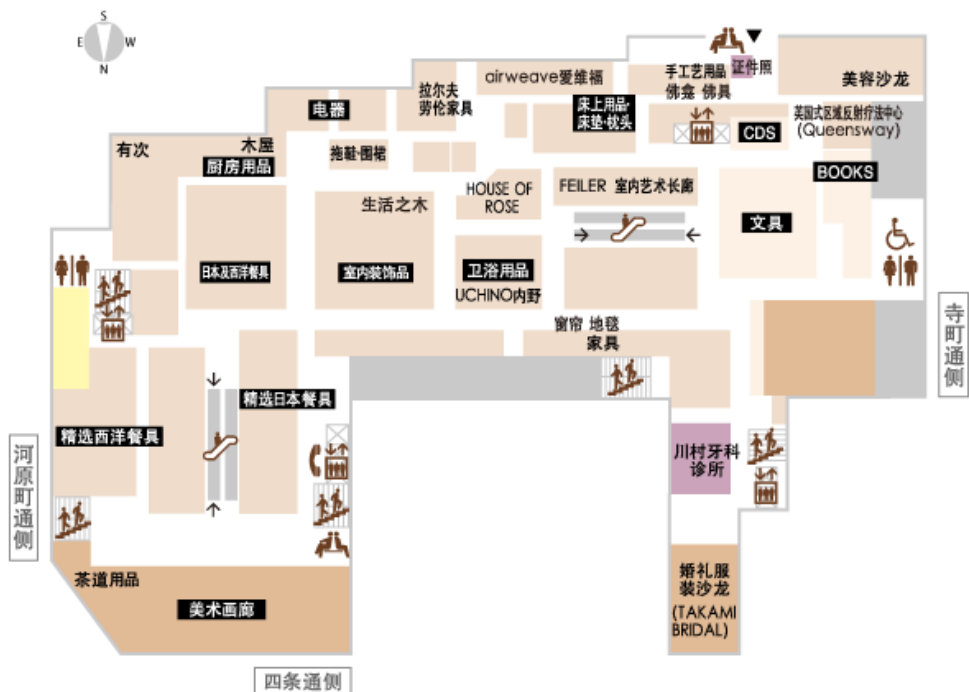

河原町通侧

寺町通侧

四条通侧

阪急电车连通出口

- | | | | | |
|--|--|--|---|---|
|  升降电梯 |  自动扶梯 |  楼梯 |  洗手间 |  轮椅优先使用洗手间 |
|  公用电话 |  咖啡室 |  餐厅 (日本料理·中餐) |  餐厅 |  投币式寄物柜 |
|  休息处 |  餐厅指南 |  终日全席禁烟 | | |

升降电梯

自动扶梯

楼梯

公用电话

咖啡厅

休息处

终日全席禁烟

哺乳室

升降电梯

自动扶梯

楼梯

洗手间

轮椅优先使用
洗手间

公用电话

咖啡室

餐厅
(日本料理中餐)

餐厅

哺乳室

餐厅指南

休息处

自动取款机

吸烟室

终日全席禁烟

オストメイト設備

レストランクローク

パウダールーム