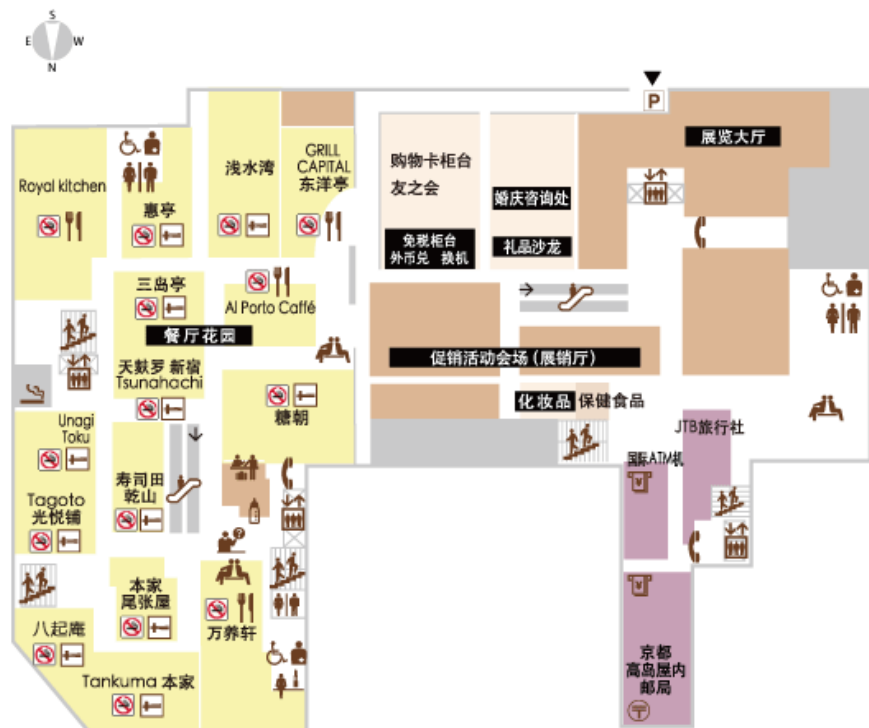

河原町通侧

寺町通侧

四条通侧

阪急电车连通出口

- | | | | | |
|--|--|--|---|---|
|  升降电梯 |  自动扶梯 |  楼梯 |  洗手间 |  轮椅优先使用洗手间 |
|  公用电话 |  咖啡室 |  餐厅 (日本料理·中餐) |  餐厅 |  投币式寄物柜 |
|  休息处 |  餐厅指南 |  终日全席禁烟 | | |

升降电梯

自动扶梯

楼梯

休息处

终日全席禁烟

パウダールーム

升降电梯

自动扶梯

楼梯

洗手间

轮椅优先使用
洗手间

公用电话

咖啡厅

休息处

终日全席禁烟

哺乳室

升降电梯

自动扶梯

楼梯

洗手间

轮椅优先使用
洗手间

公用电话

咖啡室

餐厅
(日本料理中餐)

餐厅

哺乳室

餐厅指南