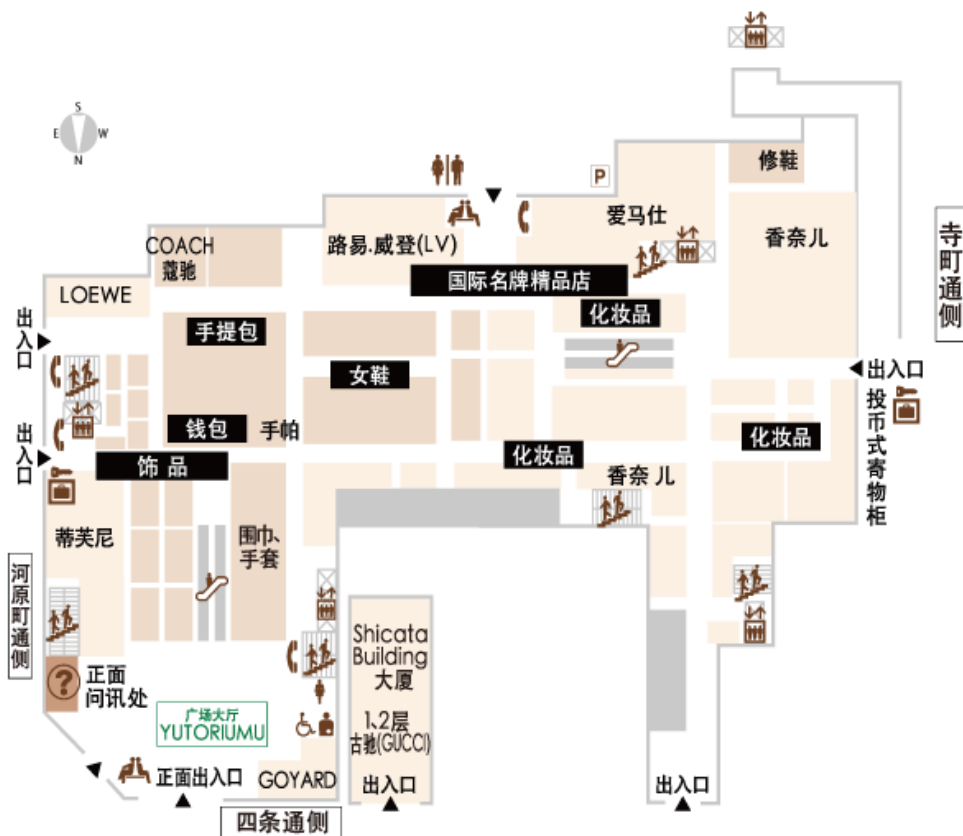

河原町通侧

寺町通侧

四条通侧

阪急电车连通出口

- | | | | | |
|--|--|--|---|---|
|  升降电梯 |  自动扶梯 |  楼梯 |  洗手间 |  轮椅优先使用洗手间 |
|  公用电话 |  咖啡室 |  餐厅 (日本料理·中餐) |  餐厅 |  投币式寄物柜 |
|  休息处 |  餐厅指南 |  终日全席禁烟 | | |

升降电梯

自动扶梯

楼梯

洗手间

女士专用
洗手间

轮椅优先使用
洗手间

人工肛门对应设备

公用电话

询问柜台

投币式寄物柜

休息处

升降电梯

自动扶梯

楼梯

洗手间

女士专用
洗手间轮椅优先使用
洗手间

公用电话

餐厅
(日本料理 中餐)

咖啡厅