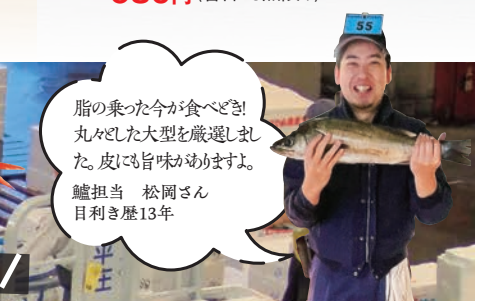

- すずき
上:カルパッチョ(1パック)
798円〈各日15点限り〉
- 中:切身(2切)
980円〈各日20点限り〉
- 下:冊(100g)
980円〈各日20点限り〉

■6月10日(水)〜16日(火)
■本館地下1階 魚の北辰

今の時期は身が締まり、
食べ応え抜群。薬味を添えて
いただくのが爽やかです。
鰹担当 小林さん
目利き歴36年

肉厚で旨味のある夏鰾を
お持ちします!生も焼きも
さっぱり風味がおすすめ。
鰾担当 武田さん
目利き歴35年

初夏の金目鯛は濃厚な
脂の甘みと上品な旨味が
絶妙。刺身や煮付けでどうぞ。
金目鯛担当 酒井さん
目利き歴20年

脂の乗った今が食べどき!
丸々とした大型を厳選し
ました。皮にも旨味が詰ま
りますよ。
鱸担当 松岡さん
目利き歴13年

期間中、会場にて美味しいお魚の見分け方をアドバイスいたします!

EVENTS

■本館地下1階 生鮮

見て!体験して!
鮮度抜群の魚介を
味わおう!

6月10日(水)

天然すずき切身
試食販売会
(タレ漬け無料サービス)
(1切) **301円**