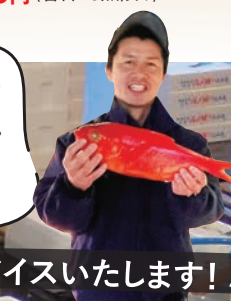

- すずき
上:カルパッチョ(1パック)
798円〈各日15点限り〉
- 中:切身(2切)
980円〈各日20点限り〉
- 下:冊(100g)
980円〈各日20点限り〉

■6月10日(水)〜16日(火)
■本館地下1階 魚の北辰

今の時期は身が締まり、
食べ応え抜群。薬味を添えて
いただくのが爽やかです。
鰹担当 小林さん
目利き歴36年

肉厚で旨味のある夏鰾を
お持ちします!生も焼きも
さっぱり風味がおすすめ。
鰾担当 武田さん
目利き歴35年

初夏の金目鯛は濃厚な
脂の甘みと上品な旨味が
絶妙。刺身や煮付けでどうぞ。
金目鯛担当 酒井さん
目利き歴20年

脂の乗った今が食べどき!
丸々とした大型を厳選し
ました。皮にも旨味が詰ま
りますよ。
鱸担当 松岡さん
目利き歴13年

期間中、会場にて美味しいお魚の見分け方をアドバイスいたします!

EVENTS

■本館地下1階 生鮮

見て!体験して!
鮮度抜群の魚介を
味わおう!

6月10日(水)

天然すずき切身
試食販売会
(タレ漬け無料サービス)
(1切) **301円**