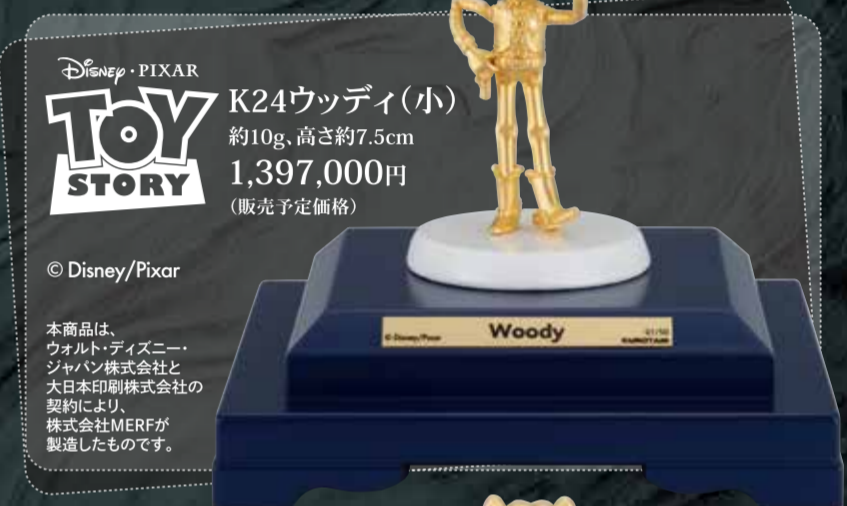

**K24 ハローキティ
千支「午」(小)**
約5g、約高さ約3.0cm
660,000円
(販売予定価格)

**Disney・PIXAR
TOY STORY**
K24 ウッディ(小)
約10g、高さ約7.5cm
1,397,000円
(販売予定価格)

© Disney/Pixar
本商品は、ウォルト・ディズニー・ジャパン株式会社と大日本印刷株式会社の契約により、株式会社MERFが製造したものです。