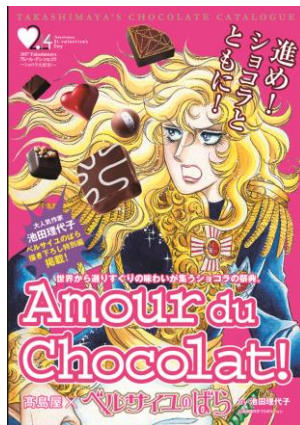

2017年1月

スイーツアートデザイナー「エチエンヌ」藤本美弥さんによる 人気漫画「ベルサイユのばら」主人公オスカル の 等身大チョコラ像が初登場！

<会 期> 1月27日(金)～2月14日(火) ※営業時間：午前10時～午後8時(最終日は午後6時閉場)

<会 場> 玉川高島屋 本館6階「アムール・デュ・ショコラ」会場 ※玉川高島屋は初開催

まもなく始まる「チョコレートの祭典」バレンタインデー。高島屋ではモノだけでなくコト(体験)を提供する百貨店ならではのワクワク、ドキドキ感あふれるショコラの祭典を開催します。今回の目玉は、スイーツアートデザイナー藤本美弥さんが作る「等身大チョコラ」の展示です。

このチョコラは、藤本さんが人気漫画家池田理代子さんの「ベルサイユのばら」に登場するキャラクター「オスカル」を等身大サイズ(身長約178cm・座像高さ約125cm・チョコレート使用量約140kg)のチョコラ像として製作、展示します。

この作品は、1月27日から玉川高島屋本館6階催会場で開催するチョコレートの祭典「アムール・デュ・ショコラ」でお披露目します。

「ベルサイユのばら」オスカル
等身大チョコレート像(1/23撮影・製作中)

スイーツアートデザイナー
「エチエンヌ」藤本 美弥さん

©池田理代子プロダクション