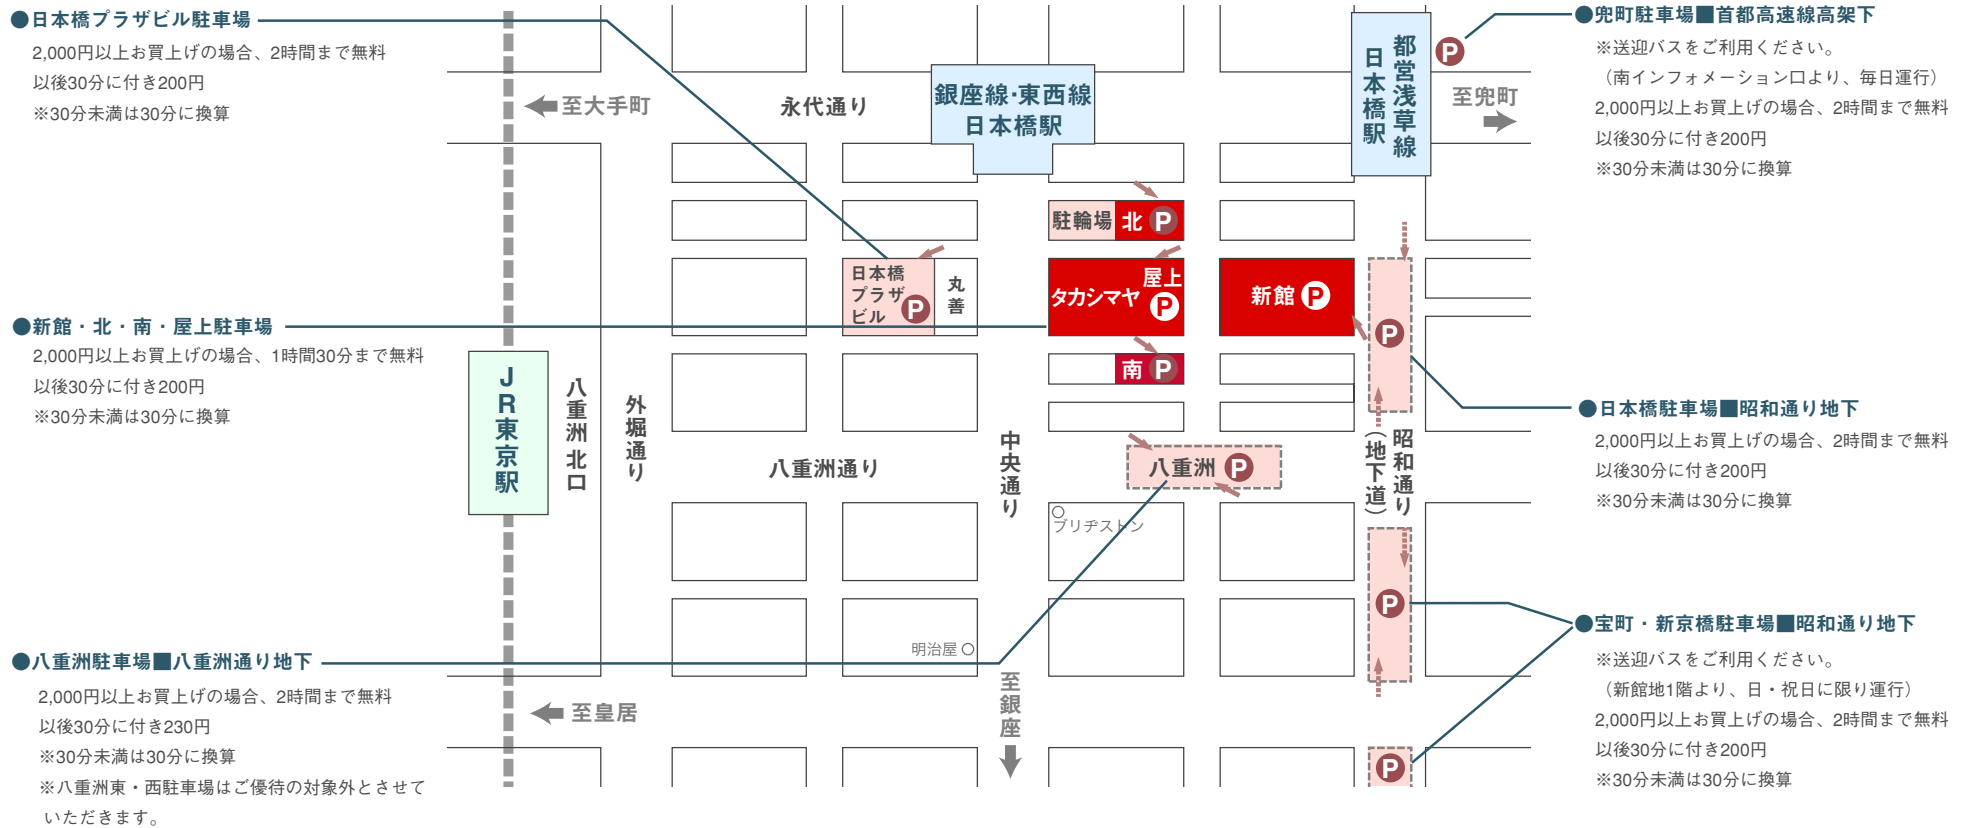

NIHOMBASHI GUIDE MAP

駐車場ご利用時間：午前10時の開店より閉店時刻まで

※ただし、屋上駐車場のみ午後8時まで

(2,000円以上お買上げの場合で、地2階・新館6階 レストラン街・新館4階 特別食堂ご利用のお客様には、3時間まで無料とさせていただきます。)

住所：〒103-8265 東京都中央区日本橋2丁目4番1号 TEL: (03)3211-4111

All Rights reserved, Copyright (C) 2000, TAKASHIMAYA Co.,Ltd.