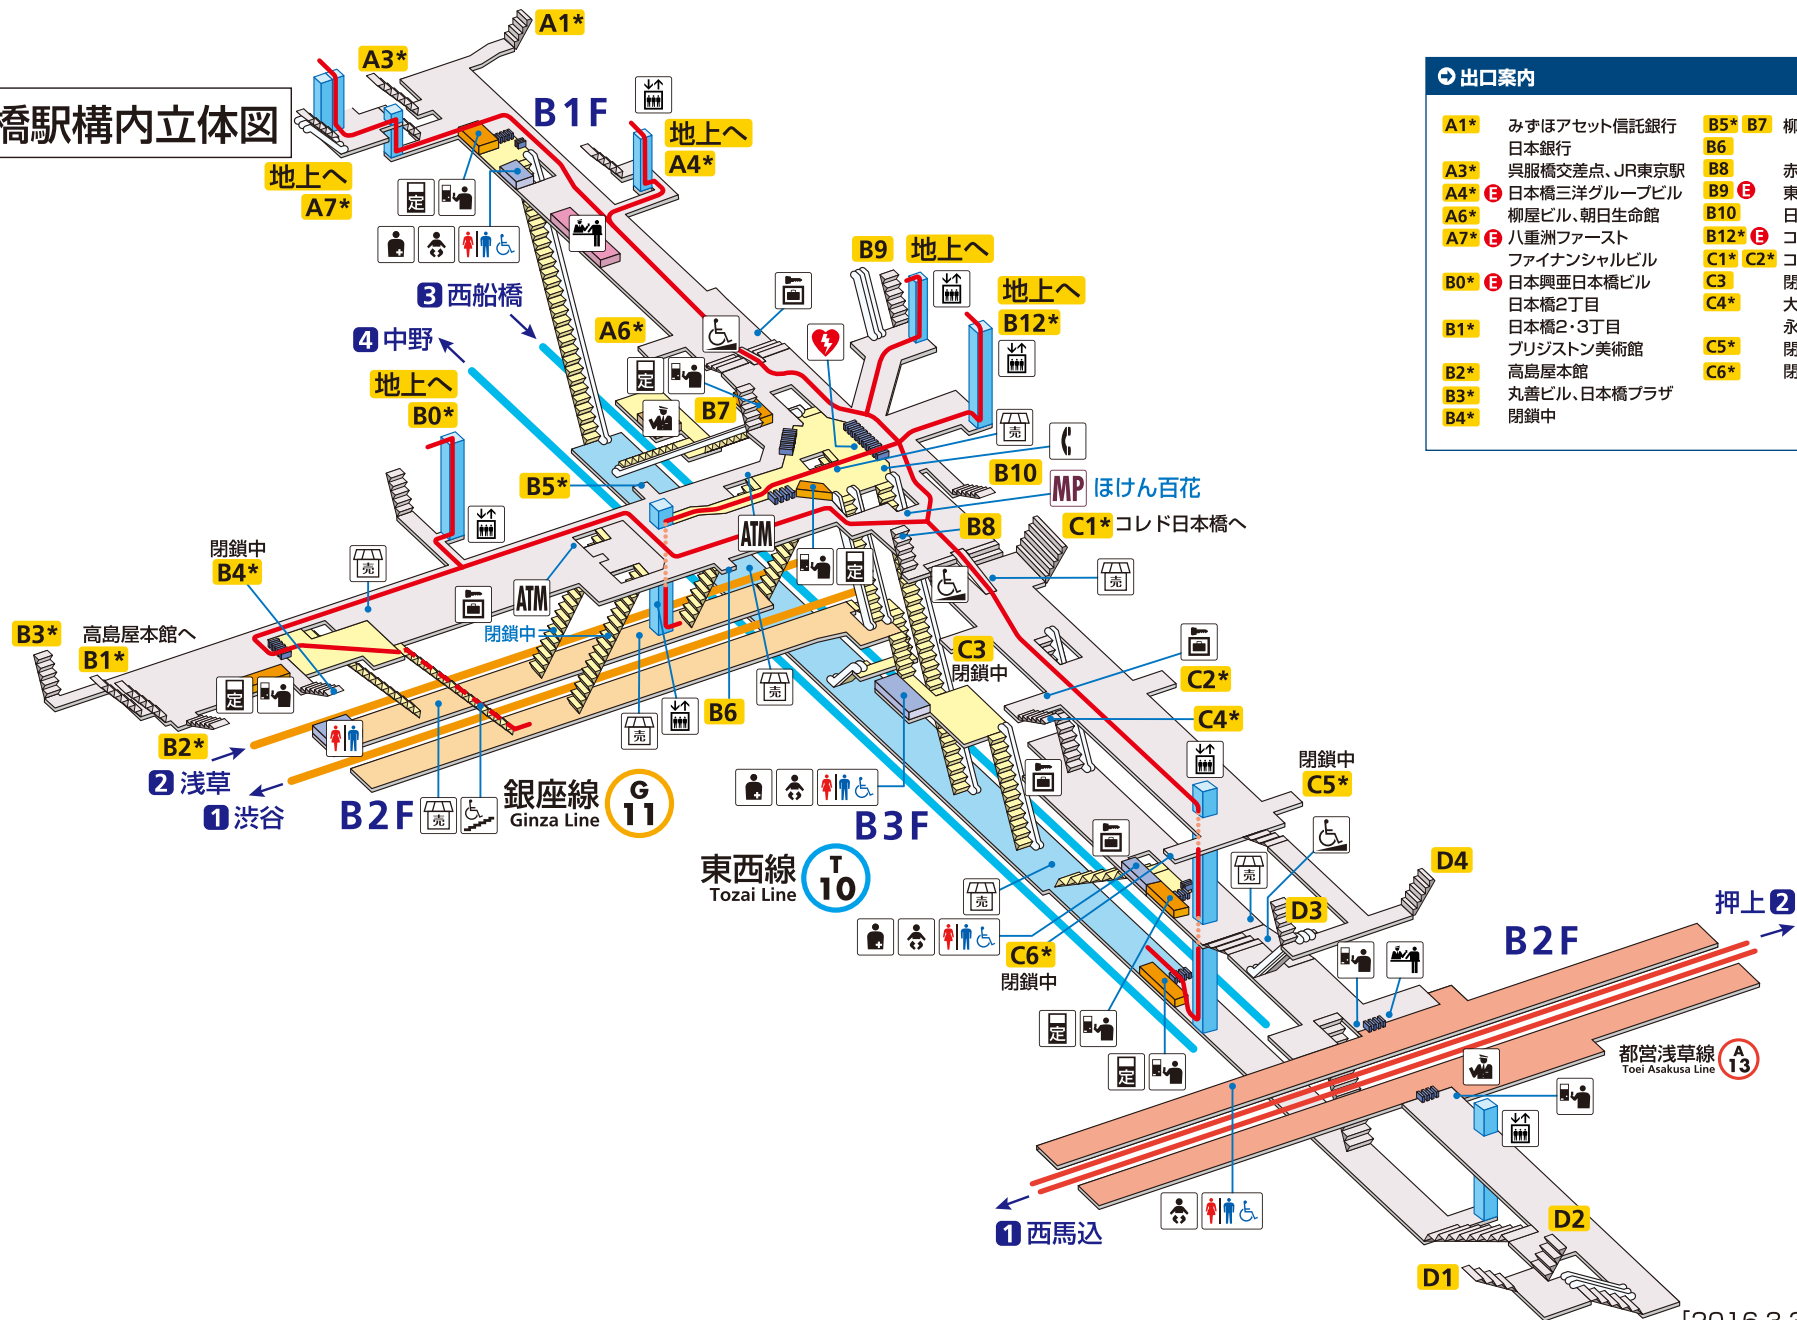

日本橋駅構内立体図

出口案内

A1* みずほアセット信託銀行 日本銀行	B5* B7 柳屋ビル
A3* 呉服橋交差点、JR東京駅	B6 赤木屋ビル
A4* 日本橋三洋グループビル	B8 東京建物日本橋ビル
A6* 柳屋ビル、朝日生命館	B9 日本橋1丁目
A7* 八重洲ファースト ファイナンシャルビル	B10 コレド日本橋
B0* 日本興亜日本橋ビル 日本橋2丁目	B12* コレド日本橋
B1* 日本橋2・3丁目 プリジストン美術館	C1* C2* コレド日本橋
B2* 高島屋本館	C3 閉鎖中
B3* 丸善ビル、日本橋プラザ	C4* 大手町住友ビル 永代通り
B4* 閉鎖中	C5* 閉鎖中
	C6* 閉鎖中

- | | | | | | |
|-----------|--|--|---|---|---|
| 凡例 | <ul style="list-style-type: none"> 改札内階段 改札外階段 改札内 改札外 改札 改札内 改札外 | <ul style="list-style-type: none"> きっぷうりば 多機能券売機 駅事務室/お忘れ物取扱所 定期券うりば/精算所 AED(自動体外式除細動器) | <ul style="list-style-type: none"> トイレ 車いす対応トイレ 乳幼児用設備 オストメイト エレベーター | <ul style="list-style-type: none"> 車いすスロープ 車いす対応エスカレーター 階段昇降機 バリアフリー移動経路 係員が対応する移動経路 | <ul style="list-style-type: none"> 案内所 触知図案内板 待合室 公衆電話 ロッカー 案内所 売店 メトロピア ATM メディアスポット |
|-----------|--|--|---|---|---|