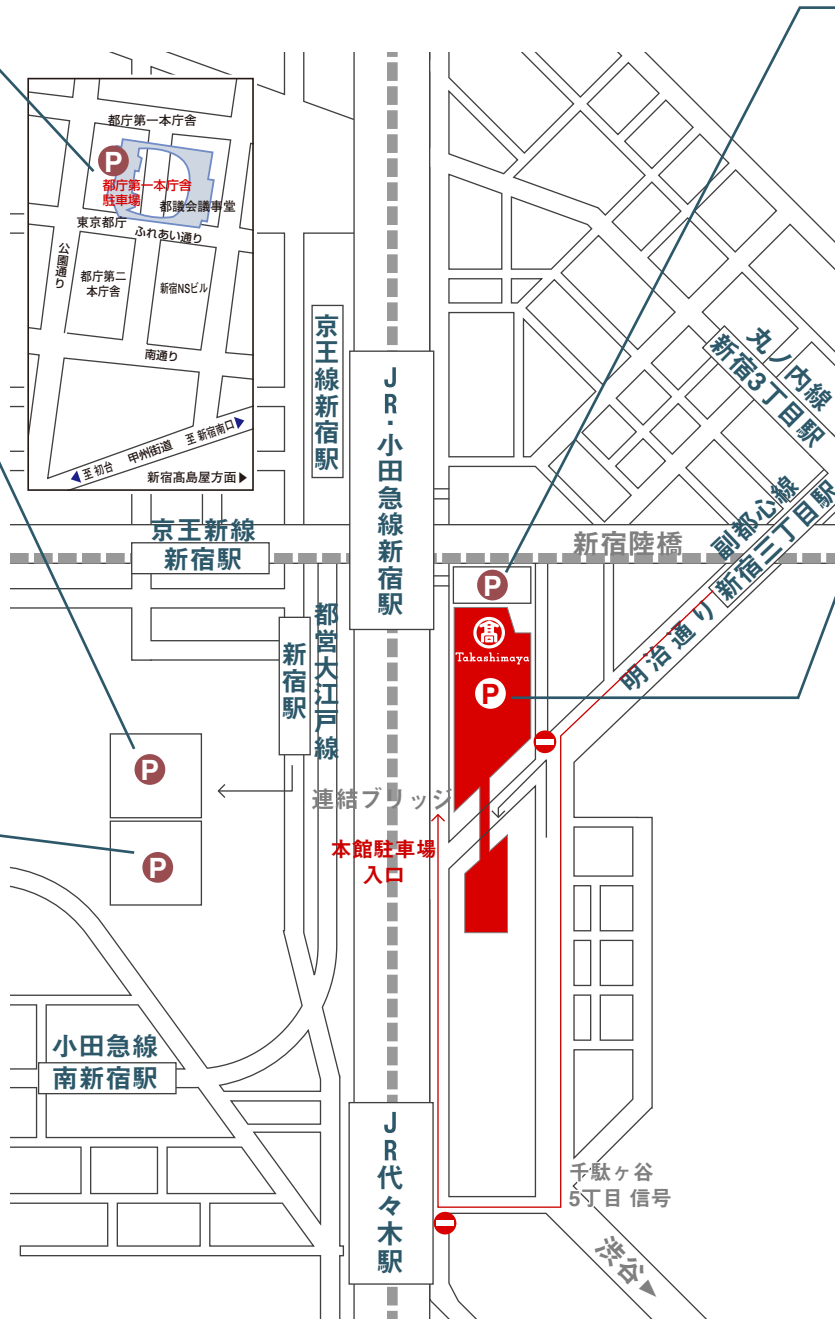

SHINJUKU GUIDE MAP

●都庁第一本庁舎駐車場

新宿高島屋、東急ハンズ新宿店、ビューティアベニュー ソシエ、ジャック・モアザン、Books Kinokuniya Tokyo、レストランズパーク、ユニクロ新宿高島屋店、ニトリ新宿タカシマヤ タイムズスクエア店、ホワイトエッセンスにて、各店舗税込3,000円以上お買上げ、ご利用又はご飲食されたお客様には2時間30分まで無料とさせていただきます。

※紀伊國屋サザンシアターTAKASHIMAYA、ABCクッキングスタジオ、ボディーズ、メガブルーバード英会話スクールには無料サービスはございません。

※無料サービスは全館で1枚の利用とさせていただきます。

※複数店舗のお買上げ合算はできません。

営業時間：午前8時～午後10時 車高制限：公園口 2.8m 正面口 2.2m

お問い合わせ：TEL (03)-5320-7653

●TNS新宿マイズタワー駐車場

新宿高島屋、東急ハンズ新宿店、ビューティアベニュー ソシエ、ジャック・モアザン、Books Kinokuniya Tokyo、レストランズパーク、ユニクロ新宿高島屋店、ニトリ新宿タカシマヤ タイムズスクエア店、ホワイトエッセンスにて、各店舗税込3,000円以上お買上げ、ご利用又はご飲食されたお客様には2時間30分まで無料とさせていただきます。

※紀伊國屋サザンシアターTAKASHIMAYA、ABCクッキングスタジオ、ボディーズ、メガブルーバード英会話スクールには無料サービスはございません。

※無料サービスは全館で1枚の利用とさせていただきます。

※複数店舗のお買上げ合算はできません。

営業時間：午前7時～午後11時30分 車高制限：1.55m

お問い合わせ：TEL (03)-5352-2927

●JR南新宿ビル駐車場

新宿高島屋、東急ハンズ新宿店、ビューティアベニュー ソシエ、ジャック・モアザン、Books Kinokuniya Tokyo、レストランズパーク、ユニクロ新宿高島屋店、ニトリ新宿タカシマヤ タイムズスクエア店、ホワイトエッセンスにて、各店舗税込3,000円以上お買上げ、ご利用又はご飲食されたお客様には2時間30分まで無料とさせていただきます。

※土日祝日および年末年始等、高島屋の指定する特定日のみのご利用となります。

※紀伊國屋サザンシアターTAKASHIMAYA、ABCクッキングスタジオ、ボディーズ、メガブルーバード英会話スクールには無料サービスはございません。

※無料サービスは全館で1枚の利用とさせていただきます。

※複数店舗のお買上げ合算はできません。

営業時間：24時間 車高制限：2.1m

住所：〒151-8580 東京都渋谷区千駄ヶ谷5丁目24番2号

TEL：(03)5361-1111

●JR新宿ライナタワー駐車場

新宿高島屋、東急ハンズ新宿店、ビューティアベニュー ソシエ、ジャック・モアザン、Books Kinokuniya Tokyo、レストランズパーク、ユニクロ新宿高島屋店、ニトリ新宿タカシマヤ タイムズスクエア店、ホワイトエッセンスにて、各店舗税込3,000円以上お買上げ、ご利用又はご飲食されたお客様には2時間30分まで無料とさせていただきます。

※紀伊國屋サザンシアターTAKASHIMAYA、ABCクッキングスタジオ、ボディーズ、メガブルーバード英会話スクールには無料サービスはございません。

※無料サービスは全館で1枚の利用とさせていただきます。

※複数店舗のお買上げ合算はできません。

営業時間：午前8時～午後12時（年中無休） 車高制限：2.1m

お問い合わせ：0120-77-8924

●タカシマヤ タイムズスクエア本館駐車場

営業時間：午前8時～夜12時 年中無休 ※ただし、元旦は休業
料金：最初の1時間まで600円、以後30分ごとに300円
駐車無料サービス：
※新宿高島屋とレストランズパーク（12～14階）など各テナントの
[駐車無料サービス]は異なります。

●新宿高島屋でお買上げ・ご利用・ご飲食のお客様

	お買上げ金額	無料サービス時間
平日 ※年末年始等、 特定日を除く	2,000円以上(税込)	1時間まで
	3,000円以上(税込)	2時間まで
	20,000円以上(税込)	3時間まで
土・日曜日・祝日	2,000円以上(税込)	1時間まで
	3,000円以上(税込)	1時間30分まで
	30,000円以上(税込)	3時間まで

※お買上げ金額100,000円以上(税込)は、全日6時間まで無料

※特定日：12月24日、12月27～31日、1月2日～5日の計10日間。

●各テナントで3,000円以上(税込)お買上げ・ご利用・ご飲食のお客様

レストランズ パーク 東急ハンズ新宿店 Books Kinokuniya Tokyo 高島屋免税店 SHILLA&ANA ユニクロ新宿高島屋店 ニトリ新宿タカシマヤ タイムズスクエア店	それぞれ1時間まで
ビューティアベニュー ソシエ ジャック・モアザン ホワイトエッセンス	それぞれ1時間30分まで

●4名様同乗で駐車場1時間無料サービス

お車1台につき4名様以上のご乗車でご来店のお客様は、タカシマヤ タイムズスクエア本館駐車場を1時間無料でご利用いただけます。

※詳しくは駐車場係員におたずねください。

車高制限：2.35m

お問い合わせ：TEL (03)-5361-1255

駐車場管理室