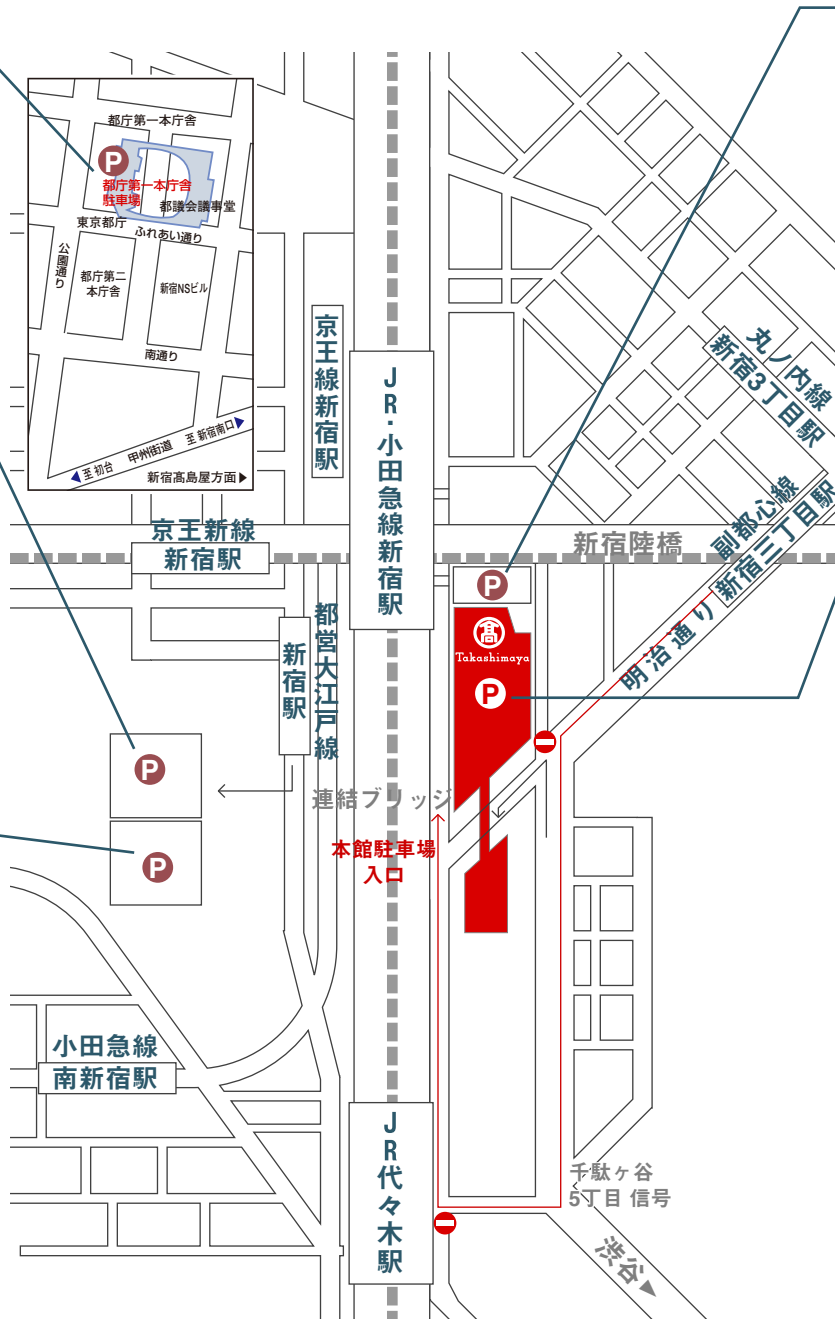

※紀伊國屋サザンシアターTAKASHIMAYA、ABCクッキングスタジオ、ボディーズ、みつばちほけん、メガブルーバード英会話スクールには無料サービスはございません。

※無料サービスは全館で1枚の利用とさせていただきます。

※複数店舗のお買上げ合算はできません。

営業時間：24時間 車高制限：2.1m

住所：〒151-8580 東京都渋谷区千駄ヶ谷5丁目24番2号

TEL：(03)5361-1111

※無料サービスは全館で1枚の利用とさせていただきます。

※複数店舗のお買上げ合算はできません。

営業時間：午前8時～午後12時（年中無休） 車高制限：2.1m

お問い合わせ：0120-77-8924