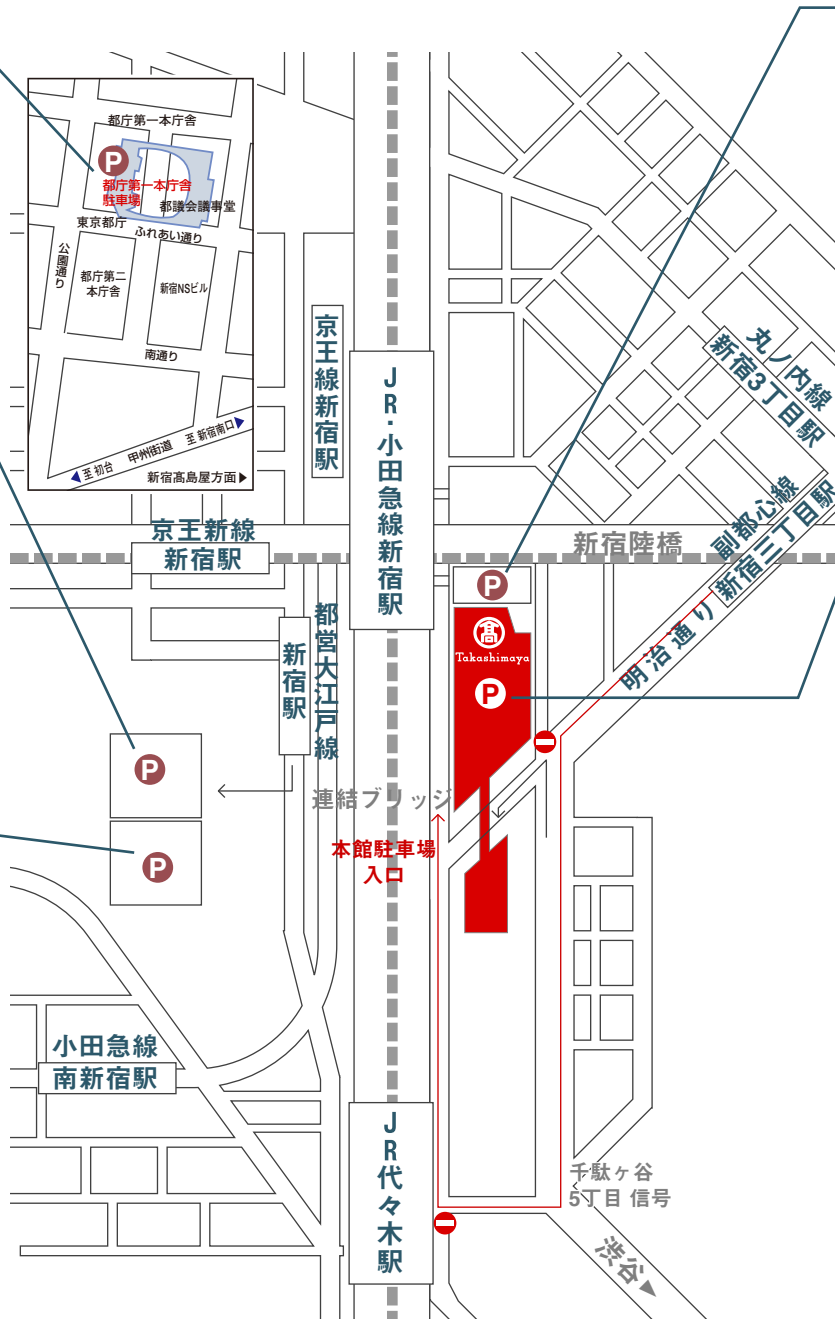

※紀伊國屋サザンシアターTAKASHIMAYA、ABCクッキングスタジオ、ボディーズ、みつばちほけん、メガブルーバード英会話スクールには無料サービスはございません。

※無料サービスは全館で1枚の利用とさせていただきます。

※複数店舗のお買上げ合算はできません。

営業時間：24時間 車高制限：2.1m

住所：〒151-8580 東京都渋谷区千駄ヶ谷5丁目24番2号

TEL：(03)5361-1111