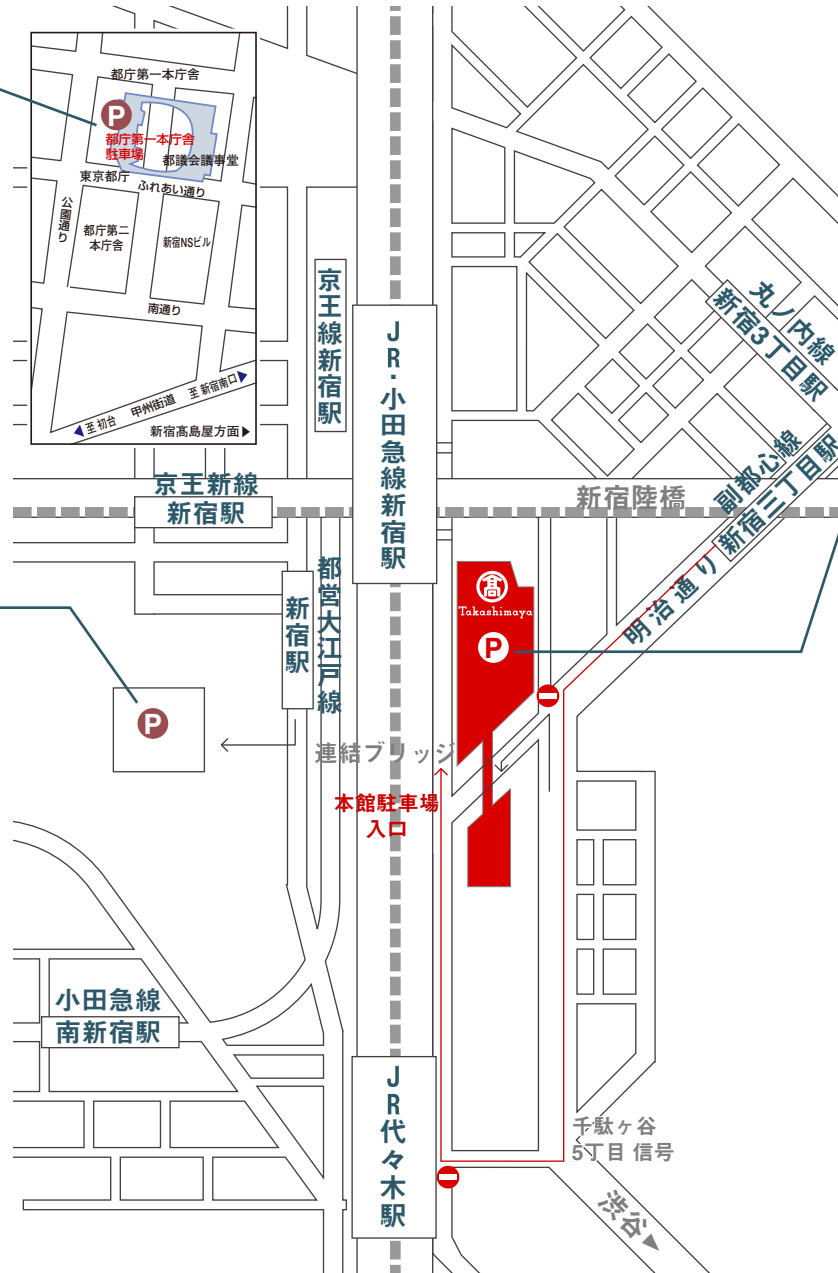

※紀伊屋サザンシアター、ABCクッキングスタジオ、ボディーズには無料サービスはございません。

※無料サービスは全館で1枚の利用とさせていただきます。

※複数店舗のお買上げ合算はできません。

営業時間：午前7時～午後11時30分

車高制限：1.55m

お問い合わせ：TEL (03)-5352-2927

住所：〒151-8580 東京都渋谷区千駄ヶ谷5丁目24番2号

TEL：(03)5361-1111