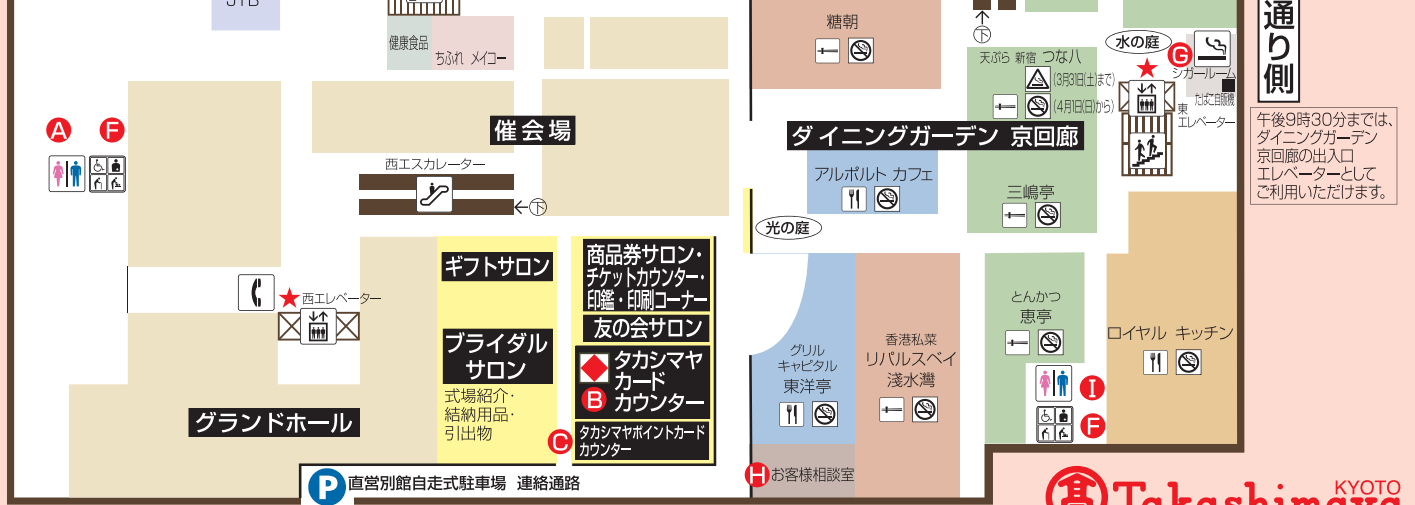

【サービス・施設】

①男女お手洗い

● 婦人:ブース外ベビーベッド

● 紳士・婦人:ブース内ベビーチェア

②ポイント交換・照会機

タカシマヤのクレジットカード・ポイントカードのポイントお買物券の交換。友の会カード・ギフトカードの残高照会。

③タカシマヤポイントカードカウンター

④キャッシュサービスコーナーATM

京都銀行・京都中央信用金庫・京都信用金庫・三菱東京UFJ銀行・タカシマヤセゾンカード・近畿ろうきん・セブン銀行

⑤京都高島屋内郵便局

⑥男女兼用多機能トイレ

(バリアフリー設計、オストメイト対応、おこさま用便座)

⑦完全分煙のシガールーム

⑧お客様相談室

⑨男女お手洗い

● 婦人:ブース外ベビーベッド

● 紳士・婦人:ブース内ベビーチェア

★車いす・ベビーカー優先エレベーター

⑩婦人専用パウダールーム・

フィットングルーム

7階

四条通り側

レストラン街、催会場、ギフト、商品券、サービスのフロア

レストラン コンシェルジュカウンター
 ダイニングガーデン 京回廊のお店紹介から、パーティのご相談など「レストラン コンシェルジュ」が承ります。

午後9時30分までは、ダイニングガーデン 京回廊の出入口エレベーターとしてご利用いただけます。
 中央エレベーター

河原町通り側

午後9時30分までは、ダイニングガーデン 京回廊の出入口エレベーターとしてご利用いただけます。

証明写真

JTB

寺町通り側

※午後9時30分までは、ダイニングガーデン 京回廊の連絡通路としてご利用いただけます。

※一部売場が変更になる場合がございます。詳しくは売場係員におたずねください。 2018.3.1